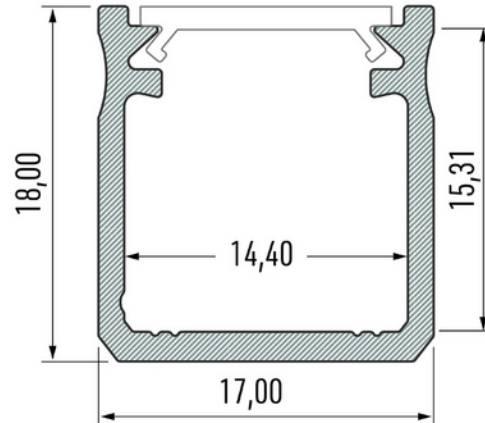

**PRODUKTDATABLAD**

Profile Type Y 17x18mm BK 2,02m inc/end caps, clips

Art.no: 10-0092-20

*Lighting Solutions*

Profile Type Y 17x18mm BK 2,02m inc/end caps, clips

Aluminiumsprofil for utenpåliggende montering. Gir et jevnt lys og passer både som direkte eller indirekte belysning med et bredt bruksområde. Profile Type Y passer til mange av våre LED-striper. Avdekning kjøpes separat, leveres med festebraketter og endestykker.

| TEKNISK DATA | |
|--------------|----|
| Utendørs | No |

| DIMENSJONER | |
|-----------------------------|--------|
| Lengde (produkt) (mm) | 2020.0 |
| Bredde (produkt) (mm) | 17.0 |
| Høyde (produkt) (mm) | 18.0 |
| Vekt (produkt) (kg) | 0.442 |
| Maks bredde LED stripe (mm) | 14.4 |

| MATERIALER OG OVERFLATER | |
|--------------------------|-----------|
| Farge | Sort |
| Kapslingsmateriale | Aluminium |

PRODUKTDATABLAD

Profile Type Y 17x18mm BK 2,02m inc/end caps, clips

Art.no: 10-0092-20