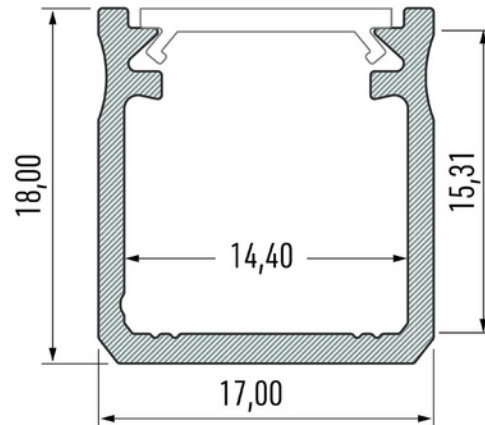

**PRODUKTDATABLAD**

Profile Type Y 17x18mm ALU 2,02m inc/end caps, clips

Art.no: 10-0094-20

*Lighting Solutions*

Profile Type Y 17x18mm ALU 2,02m inc/end caps, clips

Aluminiumsprofil for utenpåliggende montering. Gir et jevnt lys og passer både som direkte eller indirekte belysning med et bredt bruksområde. Profile Type Y passer til mange av våre LED-striper. Avdekning kjøpes separat, leveres med festebraketter og endestykker.

TEKNISK DATA	
Utendørs	No

DIMENSJONER	
Lengde (produkt) (mm)	2020.0
Bredde (produkt) (mm)	17.0
Høyde (produkt) (mm)	18.0
Vekt (produkt) (kg)	0.442
Maks bredde LED stripe (mm)	14.4

MATERIALER OG OVERFLATER	
Farge	Sølv Anodisert
Kapslingsmateriale	Aluminium

PRODUKTDATABLAD

Profile Type Y 17x18mm ALU 2,02m inc/end caps, clips

Art.no: 10-0094-20

Lighting Solutions

ENERGI OG GODKJENNING

CE-merke

Yes