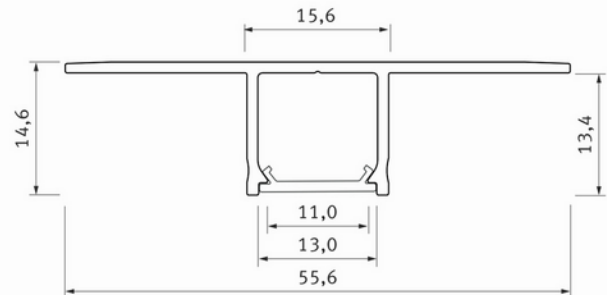

**PRODUKTDATABLAD**

Profile Type Falco recessed WH 2,02 m inc/end caps

Art.no: 10-0911-20

*Lighting Solutions*

Profile Type Falco recessed WH 2,02 m inc/end caps

Enkel LED-profil for montering mellom to gipsplater. Profilen gir et elegant og diskre installasjon

TEKNISK DATA	
Utendørs	No

DIMENSJONER	
Lengde (produkt) (mm)	2020.0
Bredde (produkt) (mm)	55.6
Høyde (produkt) (mm)	14.6
Vekt (produkt) (kg)	0.512
Maks bredde LED stripe (mm)	13.0

MATERIALER OG OVERFLATER	
Farge	Hvit

MONTERING OG TILKOBLING	
Montering	Innfelt

PRODUKTDATABLAD

Profile Type Falco recessed WH 2,02 m inc/end caps

Art.no: 10-0911-20

Lighting Solutions

ENERGI OG GODKJENNING

CE-merke

Yes