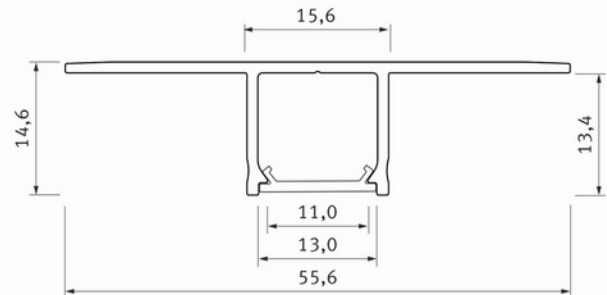

**PRODUKTDATABLAD**

Profile Type Falco recessed BK 2,02m inc/end caps

Art.no: 10-0925-20

*Lighting Solutions*

Profile Type Falco recessed BK 2,02m inc/end caps

Enkel LED-profil for montering mellom to gipsplater. Profilen gir et elegant og diskre installasjon

TEKNISK DATA	
Utendørs	No

DIMENSJONER	
Lengde (produkt) (mm)	2020.0
Bredde (produkt) (mm)	55.6
Høyde (produkt) (mm)	14.6
Vekt (produkt) (kg)	0.512
Maks bredde LED stripe (mm)	13.0

MATERIALER OG OVERFLATER	
Farge	Sort

MONTERING OG TILKOBLING	
Montering	Innfelt

PRODUKTDATABLAD

Profile Type Falco recessed BK 2,02m inc/end caps

Art.no: 10-0925-20

Lighting Solutions

ENERGI OG GODKJENNING

CE-merke

Yes