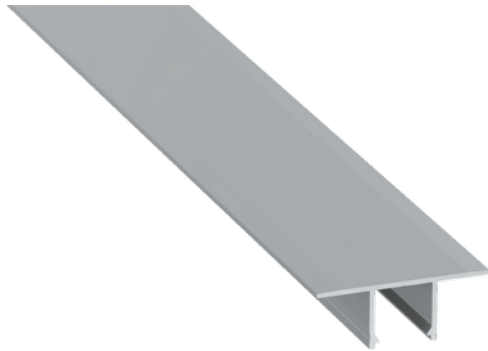

**PRODUKTDATABLAD**

Profile Type Falco recessed Alu 2,02m inc/end caps

Art.no: 10-0934-20

*Lighting Solutions*

Profile Type Falco recessed Alu 2,02m inc/end caps

Enkel LED-profil for montering mellom to gipsplater. Profilen gir et elegant og diskre installasjon

TEKNISK DATA

Utendørs	No
----------	----

DIMENSJONER

Lengde (produkt) (mm)	2020.0
Bredde (produkt) (mm)	55.6
Høyde (produkt) (mm)	14.6
Vekt (produkt) (kg)	0.512
Maks bredde LED stripe (mm)	13.0

MATERIALER OG OVERFLATER

Farge	Aluminium
-------	-----------

MONTERING OG TILKOBLING

Montering	Innfelt
-----------	---------

PRODUKTDATABLAD

Profile Type Falco recessed Alu 2,02m inc/end caps

Art.no: 10-0934-20

Lighting Solutions