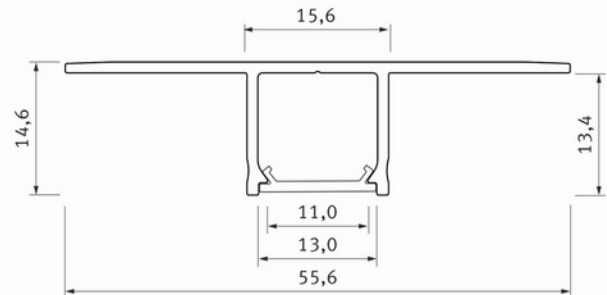

**PRODUKTDATABLAD**

Profile Type Falco recessed Alu 2,02m inc/end caps

Art.no: 10-0934-20

*Lighting Solutions*

Profile Type Falco recessed Alu 2,02m inc/end caps

Enkel LED-profil for montering mellom to gipsplater. Profilen gir et elegant og diskre installasjon

TEKNISK DATA

Utendørs	No
----------	----

DIMENSJONER

Lengde (produkt) (mm)	2020.0
Bredde (produkt) (mm)	55.6
Høyde (produkt) (mm)	14.6
Vekt (produkt) (kg)	0.512
Maks bredde LED stripe (mm)	13.0

MATERIALER OG OVERFLATER

Farge	Aluminium
-------	-----------

MONTERING OG TILKOBLING

Montering	Innfelt
-----------	---------

PRODUKTDATABLAD

Profile Type Falco recessed Alu 2,02m inc/end caps

Art.no: 10-0934-20

Lighting Solutions