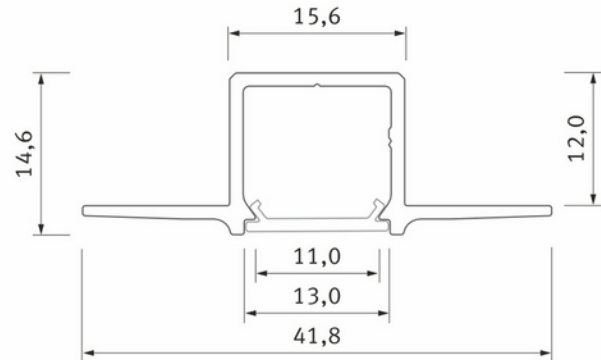

**PRODUKTDATABLAD**

Profile Type Gaudi recessed drywall WH 2,02m inc/end caps

Art.no: 10-0951-20

*Lighting Solutions*

## Profile Type Gaudi recessed drywall WH 2,02m inc/end caps

Enkel LED-profil for montering mellom to gipsplater. Profilen gir et elegant og diskre installasjon

TEKNISK DATA	
Utendørs	No

DIMENSJONER	
Lengde (produkt) (mm)	2020.0
Bredde (produkt) (mm)	41.8
Høyde (produkt) (mm)	14.6
Vekt (produkt) (kg)	0.464
Maks bredde LED stripe (mm)	13.0

MATERIALER OG OVERFLATER	
Farge	Hvit

MONTERING OG TILKOBLING	
Montering	Innfelt

**PRODUKTDATABLAD**

Profile Type Gaudi recessed drywall WH 2,02m inc/end caps

Art.no: 10-0951-20

*Lighting Solutions*

**ENERGI OG GODKJENNING**