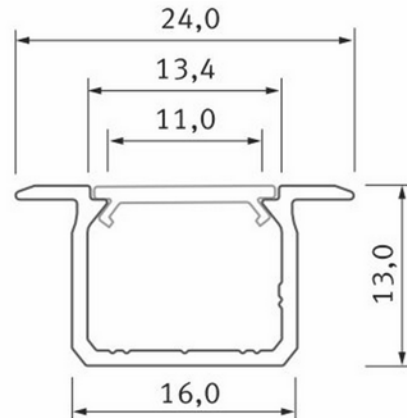

**PRODUKTDATABLAD**

Profile Type U recessed WH 2,02 m inc/end caps

Art.no: 10-1031-20

*Lighting Solutions*

Profile Type U recessed WH 2,02 m inc/end caps

Innfelt profil med høyde tilpasset standard 12 mm gipsplate eller møbelplate. Profilen gjør det mulig med rask innfelling uten behov for etterarbeid med sparkel eller overflatebehandling.

TEKNISK DATA	
Utendørs	No

DIMENSJONER	
Lengde (produkt) (mm)	2020.0
Bredde (produkt) (mm)	24.0
Høyde (produkt) (mm)	13.0
Vekt (produkt) (kg)	0.263
Maks bredde LED stripe (mm)	13.4

MATERIALER OG OVERFLATER	
Farge	Hvit

PRODUKTDATABLAD
Profile Type U recessed WH 2,02 m inc/end caps
Art.no: 10-1031-20

Lighting Solutions

MONTERING OG TILKOBLING	
Montering	Innfelt

ENERGI OG GODKJENNING	
CE-merke	Yes