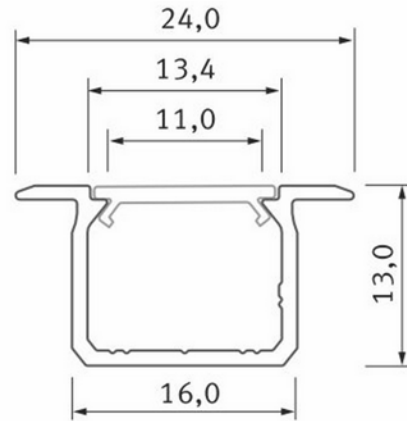

**PRODUKTDATABLAD**

Profile Type U recessed ALU 2,02m inc/end caps

Art.no: 10-1054-20

*Lighting Solutions*

Profile Type U recessed ALU 2,02m inc/end caps

Innfelt profil med høyde tilpasset standard 12 mm gipsplate eller møbelplate. Profilen gjør det mulig med rask innfelling uten behov for etterarbeid med sparkel eller overflatebehandling.

TEKNISK DATA	
Utendørs	No

DIMENSJONER	
Lengde (produkt) (mm)	2020.0
Bredde (produkt) (mm)	24.0
Høyde (produkt) (mm)	13.0
Vekt (produkt) (kg)	0.263
Maks bredde LED stripe (mm)	13.4

MATERIALER OG OVERFLATER	
Farge	Sølv Anodisert

**PRODUKTDATABLAD**

Profile Type U recessed ALU 2,02m inc/end caps

Art.no: 10-1054-20

*Lighting Solutions***MONTERING OG TILKOBLING**

Montering	Innfelt
-----------	---------

ENERGI OG GODKJENNING

CE-merke	Yes
----------	-----