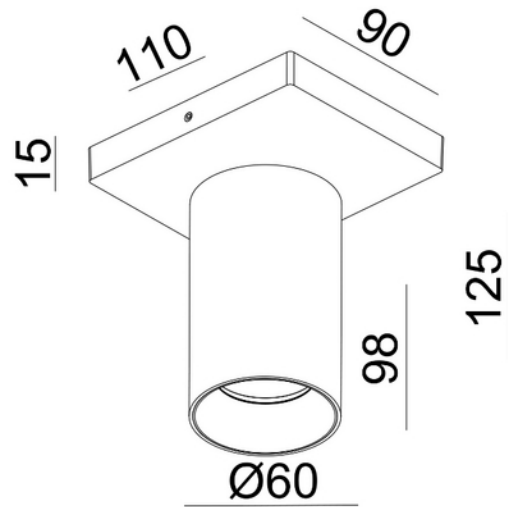

**PRODUKTDATABLAD**

Tania Mini S1 GU10 max 7,5W led WH

Art.no: 101081-3

*Lighting Solutions*

Tania Mini S1 GU10 max 7,5W led WH

Liten spotlight i moderne og tidsriktig design for utenpåliggende montering. Leveres i både svart og hvit versjon. Gull frontring kan kjøpes separat.

ELEKTRISKE DATA	
Beskyttelsesklasse	1
Dimmefunksjon (system)	Avhengig av lyskilde
Spenning (V)	230V 50Hz
Lyskilde Maks Effekt (W) hvis Sokkel	1x7,5

TEKNISK DATA	
IP (system)	IP20
Utendørs	No

LYSTEKNISKE DATA	
Lyskildetype	Lyskilde ikke inkludert

**PRODUKTDATABLAD**

Tania Mini S1 GU10 max 7,5W led WH

Art.no: 101081-3

*Lighting Solutions*

LYSTEKNISKE DATA	
Sokkel / Base	GU10

DIMENSJONER	
Lengde (produkt) (mm)	110.0
Bredde (produkt) (mm)	90.0
Høyde (produkt) (mm)	125.0
Vekt (produkt) (kg)	0.3