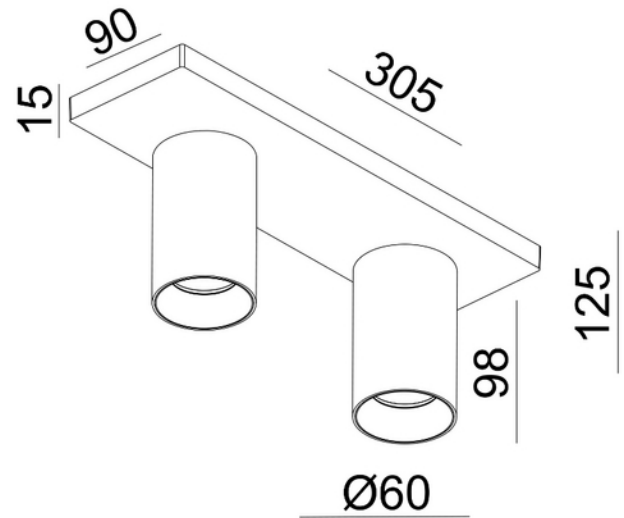

**PRODUKTDATABLAD**

Tania Mini S2 2xGU10 max 7,5W led WH

Art.no: 101082-3

*Lighting Solutions*

Tania Mini S2 2xGU10 max 7,5W led WH

Tania Mini S2 er en liten dobbel spotlight i moderne og tidsriktig design for utenpåliggende montering. GU10 lyskilde medfølger ikke. Frontring i gull selges separat.

ELEKTRISKE DATA	
Beskyttelsesklasse	1
Dimmefunksjon (system)	Avhengig av lyskilde
Spenning (V)	230V 50Hz
Lyskilde Maks Effekt (W) hvis Sokkel	2x7,5

TEKNISK DATA	
IP (system)	IP20
Utendørs	No

LYSTEKNISKE DATA	
Lyskildetype	Lyskilde ikke inkludert

**PRODUKTDATABLAD**

Tania Mini S2 2xGU10 max 7,5W led WH

Art.no: 101082-3

*Lighting Solutions*

LYSTEKNISKE DATA	
Sokkel / Base	GU10

DIMENSJONER	
Lengde (produkt) (mm)	305.0
Bredde (produkt) (mm)	90.0
Høyde (produkt) (mm)	125.0