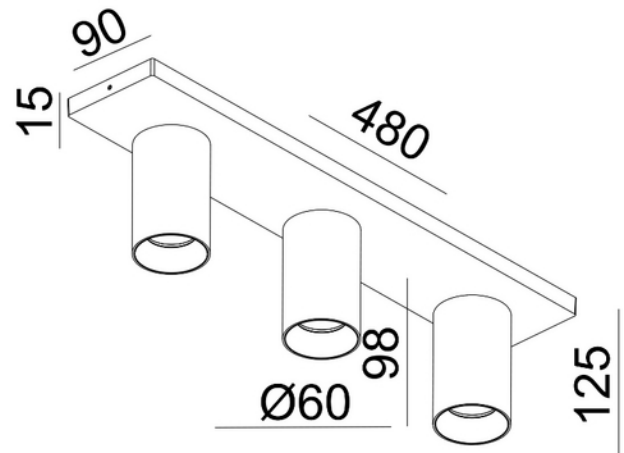

**PRODUKTDATABLAD**

Tania Mini S3 3xGU10 max 7,5W led WH

Art.no: 101083-02-3

*Lighting Solutions*

Tania Mini S3 3xGU10 max 7,5W led WH

Tania Mini S3 er en liten trippel spotlight moderne og tidsriktig design for utenpåliggende montering. GU10 lyskilde medfølger ikke. Gull frontring kan kjøpes separat. Kan monteres med utenpåliggende kabel.

ELEKTRISKE DATA	
Beskyttelsesklasse	1
Dimmefunksjon (system)	Avhengig av lyskilde
Spenning (V)	230V 50Hz
Lyskilde Maks Effekt (W) hvis Sokkel	3x7,5

TEKNISK DATA	
IP (system)	IP20
Utendørs	No

LYSTEKNISKE DATA	
Lyskildetype	Lyskilde ikke inkludert

**PRODUKTDATABLAD**

Tania Mini S3 3xGU10 max 7,5W led WH

Art.no: 101083-02-3

*Lighting Solutions*

LYSTEKNISKE DATA	
Sokkel / Base	GU10

DIMENSJONER	
Lengde (produkt) (mm)	485.0
Bredde (produkt) (mm)	90.0
Høyde (produkt) (mm)	125.0