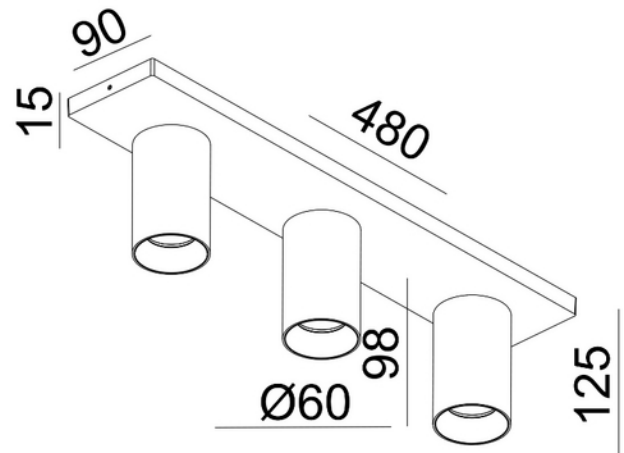

**PRODUKTDATABLAD**

Tania Mini S3 3xGU10 max 7,5W led WH

Art.no: 101083-3

*Lighting Solutions*

Tania Mini S3 3xGU10 max 7,5W led WH

Tania Mini S3 er en liten trippel spotlight i moderne og tidsriktig design. Denne lampen er dimbar med ekstern dimmer ved bruk av dimbare pærer. 3x GU10 lyskilde kjøpes separat (Se tilbehør). Gull frontring kan kjøpes separat.

ELEKTRISKE DATA	
Beskyttelsesklasse	1
Dimmefunksjon (system)	Avhengig av lyskilde
Spenning (V)	230V 50Hz
Lyskilde Maks Effekt (W) hvis Sokkel	3x7,5

TEKNISK DATA	
IP (system)	IP20
Utendørs	No

LYSTEKNISKE DATA	
Lyskildetype	Lyskilde ikke inkludert

**PRODUKTDATABLAD**

Tania Mini S3 3xGU10 max 7,5W led WH

Art.no: 101083-3

*Lighting Solutions*

LYSTEKNISKE DATA	
Sokkel / Base	GU10

DIMENSJONER	
Lengde (produkt) (mm)	485.0
Bredde (produkt) (mm)	90.0
Høyde (produkt) (mm)	125.0