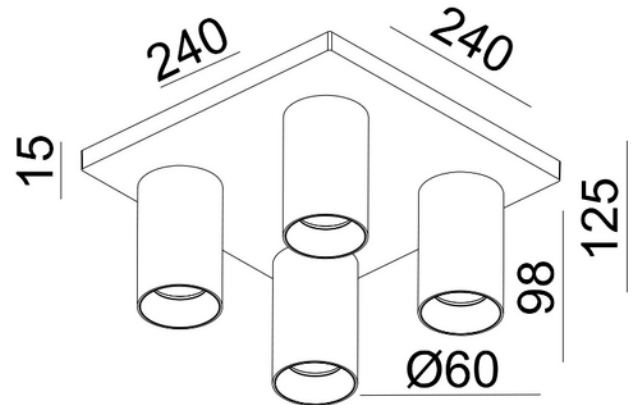

**PRODUKTDATABLAD**

Tania Mini S4 4xGU10 max 7,5W led WH

Art.no: 101084-02-3

*Lighting Solutions*

## Tania Mini S4 4xGU10 max 7,5W led WH

Tania Mini S4 er en liten firedobbel takspot i moderne og tidsriktig design for utenpåliggende montering. GU10 lyskilde medfølger ikke. Gull frontring kan kjøpes separat.

**PRODUKTDATABLAD**

Tania Mini S4 4xGU10 max 7,5W led WH

Art.no: 101084-02-3

*Lighting Solutions*

LYSTEKNISKE DATA	
Sokkel / Base	GU10

DIMENSJONER	
Lengde (produkt) (mm)	240.0
Bredde (produkt) (mm)	240.0
Høyde (produkt) (mm)	125.0