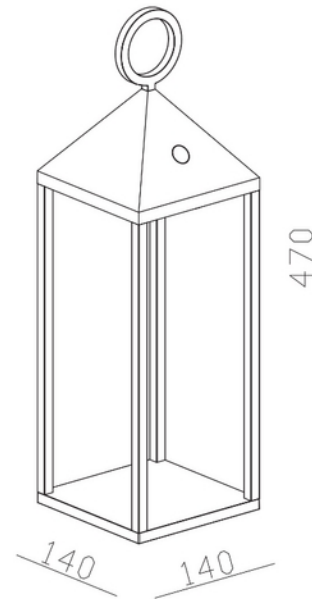

**PRODUKTDATABLAD**

Specter 200lm 827 2,2W Touch Dim Chargeable IP54 GR 470mm

Art.no: 101380-470-1

*Lighting Solutions*

Specter 200lm 827 2,2W Touch Dim Chargeable IP54 GR 470mm

Specter er en trendy og stiligoppladbar LED-lykt i høy kvalitet, for både inne- og utendørs bruk. Med innebygget batteri er det enkelt å få behagelig lys og skape en koselig atmosfære der du ikke har tilgang til en stikkontakt. Specter egner seg godt som bordlampe, du kan plassere den i vinduskarm, eller ta den med deg ut i hagen. Eller hva med å ta den med på campingplassen? Håndtaket gjør lampen enkel å bære med seg, og du kan også henge den opp. Lykten er utstyrt med to stk. innebygde 2200mAh litium batterier som gjør at den kan lyse i opptil ni timer, avhengig av lysnivå. Batteriet lades ved hjelp av USB-C-kabelen som følger med. Lyset dimmes med touch-bryter for å sette den rette atmosfæren. Lykten har en praktisk størrelse med høyde på 47 cm. Tilgjengelig også i en større versjon på 67 cm. Produsert i støpt aluminium og pulverlakkert for å tåle påkjenningen av vær og vind.

ELEKTRISKE DATA	
Beskyttelsesklasse	2
Dimmefunksjon (system)	Touch dim
Spenning (V)	230Vac / USB-C
Effekt (system) (W)	2,2

**PRODUKTDATABLAD**

Specter 200lm 827 2,2W Touch Dim Chargeable IP54 GR 470mm

Art.no: 101380-470-1

DIMENSJONER	
Lengde (produkt) (mm)	140.0
Bredde (produkt) (mm)	140.0
Høyde (produkt) (mm)	470.0

MATERIALER OG OVERFLATER	
Farge	Grå

MONTERING OG TILKOBLING	
Bruksområde	Cafe, Hytte, Hage, Utendørs, Bolig
Montering	Bakke
Tilkobling (system)	USB-C