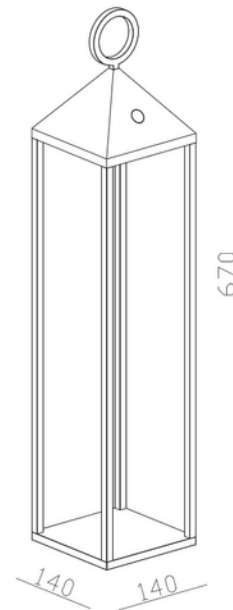

**PRODUKTDATABLAD**

Specter 200lm 827 2,2W Touch Dim Chargeable IP54 GR 670mm

Art.no: 101380-670-1

*Lighting Solutions*

Specter 200lm 827 2,2W Touch Dim Chargeable IP54 GR 670mm

Flott utendørs batteridrevet lampe for lune og lange sommerkvelder. Lampen er laget i støpt aluminium og pulverlakkert for å tåle påkjenningen av vær og vind. Lampen har hele 9 timers driftstid og drives av 2 stk 2200mAh litium batteri. Kan enkelt dimmes med touch bryter for å skape den stemningen du ønsker på ditt uteområde.

ELEKTRISKE DATA	
Beskyttelsesklasse	2
Dimmefunksjon (system)	Touch dim
Spenning (V)	230Vac / USB-C
Effekt (system) (W)	2,2

TEKNISK DATA	
IP (system)	IP54
Utendørs	Yes

**PRODUKTDATABLAD**

Specter 200lm 827 2,2W Touch Dim Chargeable IP54 GR 670mm

DIMENSJONER	
Lengde (produkt) (mm)	140.0
Bredde (produkt) (mm)	140.0
Høyde (produkt) (mm)	670.0

MATERIALER OG OVERFLATER	
Farge	Grå

MONTERING OG TILKOBLING	
Bruksområde	Cafe, Hytte, Hage, Utendørs, Bolig
Tilkobling (system)	USB-C