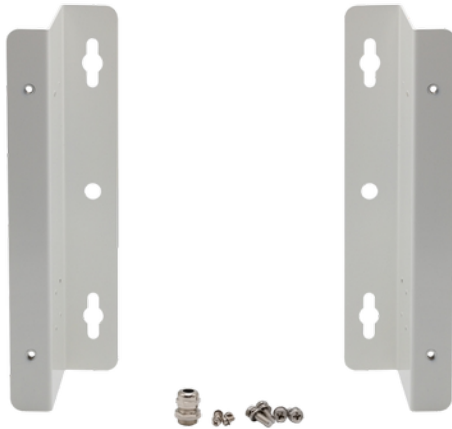

PRODUKTDATABLAD
Petrol Surface Mount Kit
Art.no: 101420-01

Lighting Solutions

Petrol Surface Mount Kit

Monteringssett for utenpåliggende montasje av Petrol.

TEKNISK DATA	
Utendørs	Yes
Type (tilbehør)	Mounting acc.