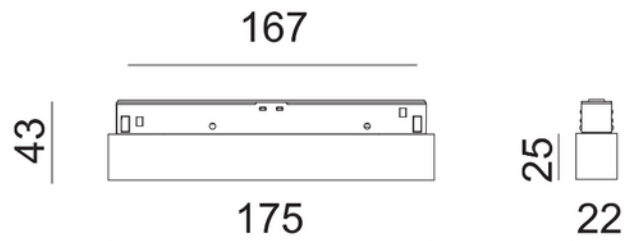

**PRODUKTDATABLAD**

Flare CM5 927 750lm 34° 10W Evo BK DALI

Art.no: 101485-34-2-ddd

*Lighting Solutions*

Flare CM5 927 750lm 34° 10W Evo BK DALI

Flare CM5 er en variant som passer til vårt Evo 48V Track system. Med sine 5 dioder, 10W, høyt lysutbytte og fargegjengivelse passer den perfekt i hytte, hotell, bolig og restaurant.

ELEKTRISKE DATA	
Beskyttelsesklasse	3
Dimmefunksjon (system)	DALI
Spenning (V)	48VDC
Driftspenning LED (mA)	500
Effekt (system) (W)	10

TEKNISK DATA	
IP (system)	IP20
Utendørs	No

**PRODUKTDATABLAD**

Flare CM5 927 750lm 34° 10W Evo BK DALI

DIMENSJONER	
Lengde (produkt) (mm)	175.0
Bredde (produkt) (mm)	22.0
Høyde (produkt) (mm)	43.0

MATERIALER OG OVERFLATER	
Farge	Sort

**PRODUKTDATABLAD**

Flare CM5 927 750lm 34° 10W Evo BK DALI

Art.no: 101485-34-2-ddd