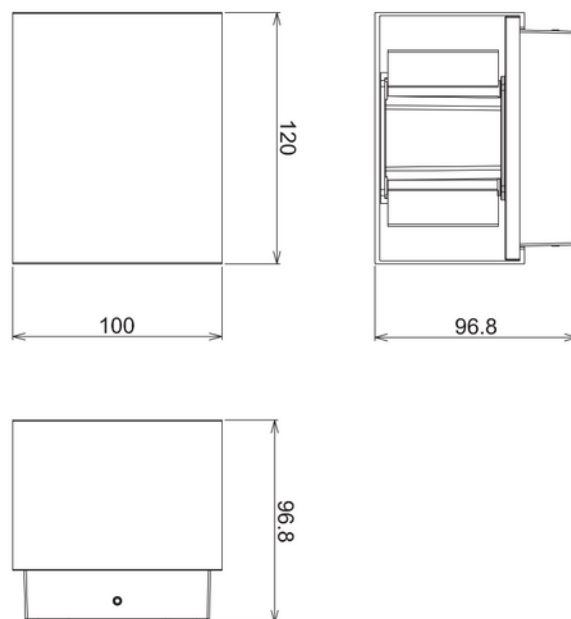

**PRODUKTDATABLAD**

Plaza Up&Down 900lm 830 15°-210° 10W BK

Art.no: 101510-2

*Lighting Solutions*

Plaza Up&Down 900lm 830 15°-210° 10W BK

Plaza utelampe er den perfekte løsningen for å gi utendørsområdet ditt en elegant og moderne belysning. Lampen kaster lys både oppover og nedover vegg, og er ideell for å belyse inngangspartiet eller skape en koselig atmosfære på terrassen.

Med justerbar strålevinkel fra 15° til 210° og en lysutgang på 830 lumen, gir Plaza Up&Down presis og effektiv belysning. Lampen har en effektivitet på 76 lm/W og en fargetemperatur på 3000K, som bidrar til å skape et varmt og behagelig lys for utendørsområdet.

Plaza Up&Down utelampe har en kompakt design med en lengde på 120 mm, bredde på 96.8 mm og høyde på 100 mm. Laget av pulverlakkert aluminium, er denne lampen både holdbar og værbestandig, perfekt for norske forhold.

DIMENSJONER	
Lengde (produkt) (mm)	120.0

**PRODUKTDATABLAD**

Plaza Up&Down 900lm 830 15°-210° 10W BK

Art.no: 101510-2

*Lighting Solutions*

DIMENSJONER	
Bredde (produkt) (mm)	96.8
Høyde (produkt) (mm)	100.0
Vekt (produkt) (kg)	0.6