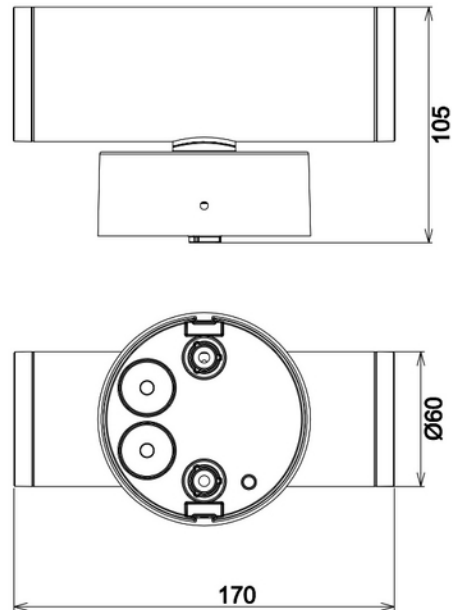

**PRODUKTDATABLAD**

Gyre Up&Down 800lm 830 24° 10W BK

Art.no: 101520-24-2

*Lighting Solutions*

Gyre Up&Down 800lm 830 24° 10W BK

Gyre Up&Down er en moderne, sylinderformet utelampe med integrert LED, som kombinerer stil og funksjonalitet – perfekt for veggmontering i uteområder der både design og ytelse er viktig. Med en lysstyrke på 800 lumen og en strålevinkel på 24°, gir lampen både opp- og nedlys, noe som skaper en vakker lyseffekt på veggen. Med en effektivitet på 76 lm/W og en levetid på over 50 000 timer, er Gyre en energieffektiv og langvarig løsning for utendørs belysning.

DIMENSJONER	
Lengde (produkt) (mm)	105.0

**PRODUKTDATABLAD**

Gyre Up&Down 800lm 830 24° 10W BK

Art.no: 101520-24-2

*Lighting Solutions*

DIMENSJONER	
Bredde (produkt) (mm)	60.0
Høyde (produkt) (mm)	170.0
Vekt (produkt) (kg)	0.6