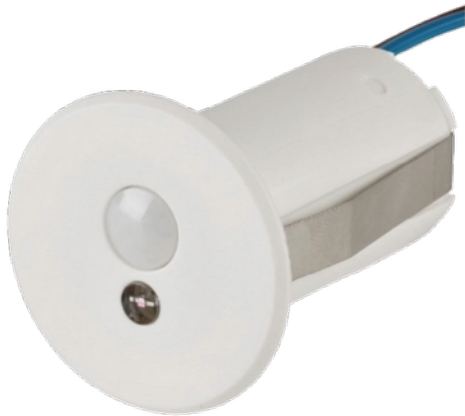

**PRODUKTDATABLAD**

CBU Recessed Sensor IP44 Casambi WH

Art.no: 1016-S44-3

*Lighting Solutions*

CBU Recessed Sensor IP44 Casambi WH

AIMOTION Mini Motion Sensor gir muligheten til å automatisere lys. Det profesjonelle lysstyringssystemet sørger for at armaturene kobles eller dimmes avhengig av lysstyrke, tidspunkt på dagen og tilstedeværelse. Lyssystemer med variabel fargetemperatur endres i løpet av dagen i henhold til forhåndsinnstillingen på lysscener og støtter dermed døgnrytmen. Produktene kommuniserer med hverandre i et mesh-nettverk. Bluetooth-rekkevidden økes uten bruk av porter, rutere eller ekstra kabling. Konfigurasjon og valg av passende profil for de ulike driftsmodusene (status LED på/av) gjøres trådløst via Casambi appen. Installasjon kan kun utføres av en sertifisert elektriker.

ELEKTRISKE DATA

Spenning (V)	230V 50Hz
--------------	-----------

TEKNISK DATA

IP (system)	IP44
-------------	------

DIMENSJONER

Bredde (produkt) (mm)	38.0
Høyde (produkt) (mm)	48.0

PRODUKTDATABLAD
CBU Recessed Sensor IP44 Casambi WH
Art.no: 1016-S44-3