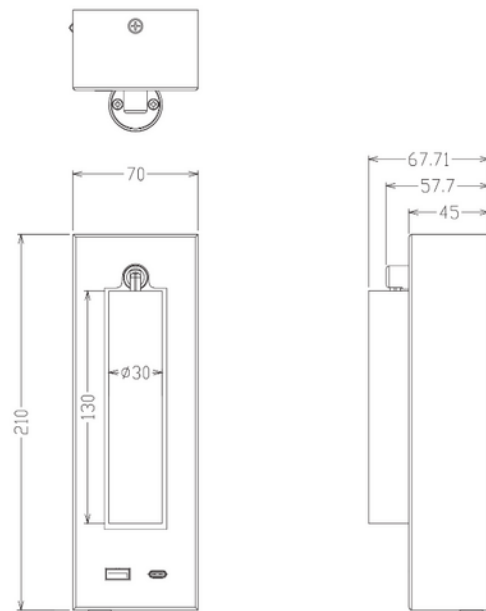

**PRODUKTDATABLAD**

Lorenzo II 830 20° 2W 2A-USB + USB-C BK

Art.no: 101640-20-2

*Lighting Solutions*