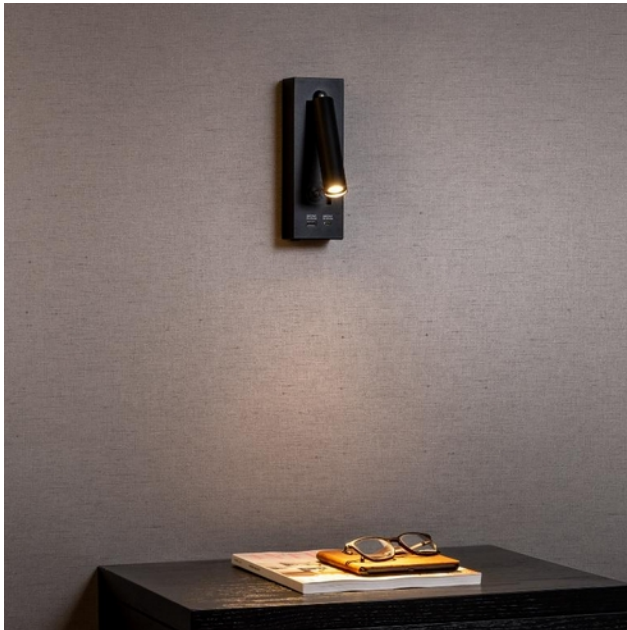

**PRODUKTDATABLAD**

Lorenzo II 830 20° 2W 2A-USB + USB-C BK

Art.no: 101640-20-2

*Lighting Solutions*

## Lorenzo II 830 20° 2W 2A-USB + USB-C BK

Lorenzo er en tidløs sengelampe hvor retningsorientert leselys står i fokus. Lampen ble designet etter ønske om å kunne lese på sengen, uten at lyset samtidig påvirker eller vekker andre i våre nære omgivelser. Lorenzo inneholder i tillegg et praktisk USB OG USB C uttak.