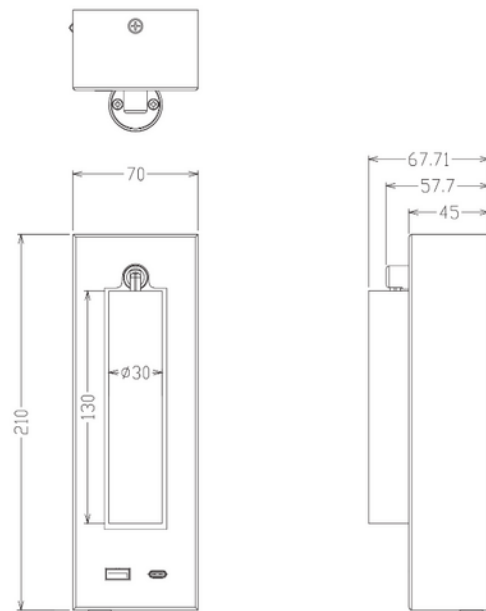

**PRODUKTDATABLAD**

Lorenzo II 930 20° 2W 2A-USB + USB-C BK 3m cable

Art.no: 101641-01-20-2

*Lighting Solutions*

Lorenzo II 930 20° 2W 2A-USB + USB-C BK 3m cable

Lorenzo er en tidløs leselampe, designet med fokus på å skape et retningsorientert lys, som gjør den perfekt for fredelige lesestunder. Denne lampen ble utviklet for å imøtekomme ønsket om å kunne fordype seg i en bok i sengen, uten at lyset skal forstyrre eller vekke personer i nærheten. Med sin diskrete og sofistikerte design, glir Lorenzo sømløst inn i ethvert roms innredning, og tilfører en touch av eleganse samtidig som den tjener et praktisk formål.

Lampen er konstruert av robust aluminium, som sikrer holdbarhet og en følelse av kvalitet. Den kan enten monteres på et veggfeste, eller en kabel kan føres ned under lampen. Lyset aktiveres enkelt ved å vippe lyskilden ut.

**PRODUKTDATABLAD**

Lorenzo II 930 20° 2W 2A-USB + USB-C BK 3m cable

Art.no: 101641-01-20-2

*Lighting Solutions*

ELEKTRISKE DATA	
Driftspenning LED (mA)	300
Effekt (system) (W)	2

TEKNISK DATA	
IP (system)	IP20
Utendørs	No