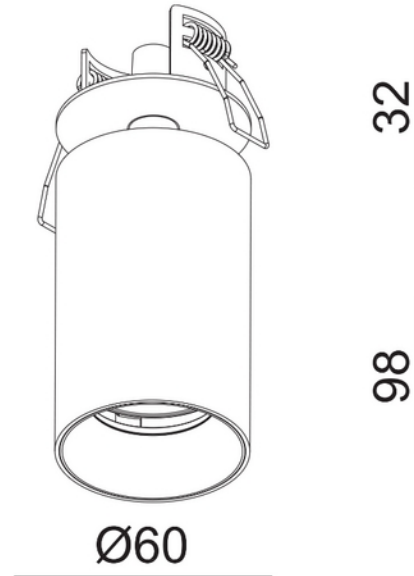

**PRODUKTDATABLAD**

Tania Mini Basic GU10 max 7,5W led BK

Art.no: 101870-2

*Lighting Solutions*

Tania Mini Basic GU10 max 7,5W led BK

Tania Mini Basic GU10 er en innfelt spotlight som er roterbar og kan tiltes. Leveres i hvit og sort. Gull front ring kan kjøpes separat. Se tilbehør for anbefalt lyskilde.

ELEKTRISKE DATA	
Beskyttelsesklasse	1
Dimmefunksjon (system)	Avhengig av lyskilde
Spenning (V)	230V 50Hz
Lyskilde Maks Effekt (W) hvis Sokkel	7,5

TEKNISK DATA	
IP (system)	IP20
Utendørs	No

LYSTEKNISKE DATA	
Lyskildetype	Lyskilde ikke inkludert

**PRODUKTDATABLAD**

Tania Mini Basic GU10 max 7,5W led BK

Art.no: 101870-2

*Lighting Solutions*

LYSTEKNISKE DATA	
Sokkel / Base	GU10
Linse (Diffusor)	Ingen

DIMENSJONER	
Lengde (produkt) (mm)	145.0
Vekt (produkt) (kg)	280.0
Diameter (produkt) (mm)	60.0