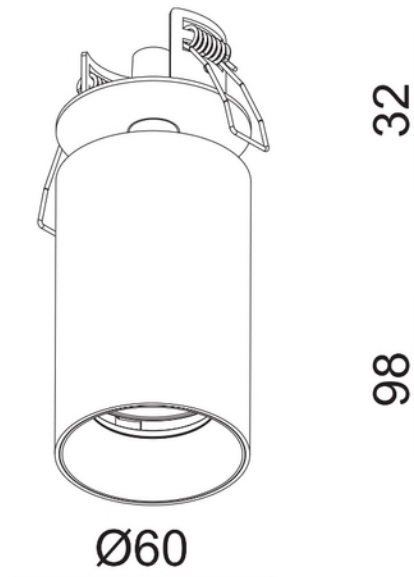

**PRODUKTDATABLAD**

Tania Mini Basic GU10 max 7,5W led WH

Art.no: 101870-3

*Lighting Solutions*

Tania Mini Basic GU10 max 7,5W led WH

Tania Mini Basic GU10 er en innfelt spotlight som er roterbar og kan tiltes. Leveres i hvit og sort. Gull front ring kan kjøpes separat. Se tilbehør for anbefalt lyskilde.

ELEKTRISKE DATA	
Beskyttelsesklasse	1
Dimmefunksjon (system)	Avhengig av lyskilde
Spenning (V)	230V 50Hz
Lyskilde Maks Effekt (W) hvis Sokkel	7,5

TEKNISK DATA	
IP (system)	IP20
Utendørs	No

LYSTEKNISKE DATA	
Lyskildetype	Lyskilde ikke inkludert

**PRODUKTDATABLAD**

Tania Mini Basic GU10 max 7,5W led WH

Art.no: 101870-3

*Lighting Solutions*

LYSTEKNISKE DATA	
Sokkel / Base	GU10
Linse (Diffusor)	Ingen

DIMENSJONER	
Lengde (produkt) (mm)	98.0
Diameter (produkt) (mm)	60.0