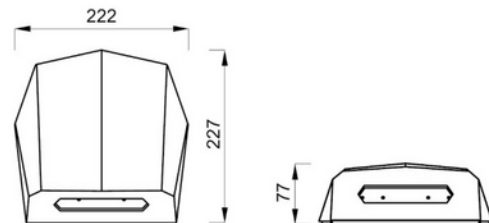

**PRODUKTDATABLAD**

Norther Escape Outdoor EMG 360lm 3W 1h ST Wall

Art.no: 1019199

*Lighting Solutions*

Norther Escape Outdoor EMG 360lm 3W 1h ST Wall

Norther nøddlys er en veggmontert ledelys som kan benyttes ute. Leveres med selvtest og tåler temperaturer ned til -25°. Batteri for nøddlys: 1 års garanti.

DRIVER / BALLAST	
Nødlis batteri P/N	LiFePO4

DIMENSJONER	
Lengde (produkt) (mm)	227.0
Bredde (produkt) (mm)	222.0
Høyde (produkt) (mm)	77.0
Vekt (produkt) (kg)	1.5

MATERIALER OG OVERFLATER	
Farge	Hvit

MONTERING OG TILKOBLING	
Bruksområde	Fasade, Generelt, Næring, Utendørs
Montering	Vegg
Tilkobling (system)	Terminal