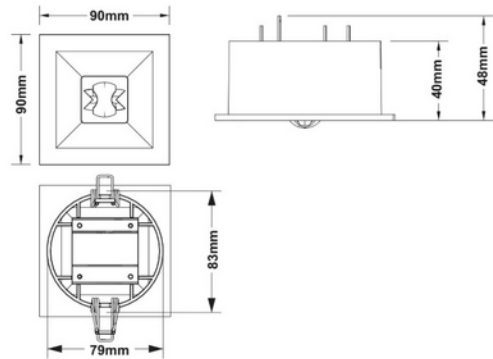

**PRODUKTDATABLAD**

Corridor R Escape Route EMG 140lm 1W 1h ST Recessed

Art.no: 1019528

*Lighting Solutions*

Corridor R Escape Route EMG 140lm 1W 1h ST Recessed

Innfelt nøddlys armatur på 1time med autotest og LiFePO4 batteri. Batteri for nøddlys: 1 års garanti

**PRODUKTDATABLAD**

Corridor R Escape Route EMG 140lm 1W 1h ST Recessed

Art.no: 1019528

*Lighting Solutions*

TEKNISK DATA	
Hullmål (mm)	Ø83
Driftstemperatur (°C)	0 - 40

LYSTEKNISKE DATA	
Fargegjengivelse (CRI / Ra) (>=)	80
Fargetemperatur (CCT) (K)	6500
Levetid (t)	L80B50: 50 000
Nødlens lumen ut (lm)	140

DRIVER / BALLAST	
Nødlens batteri P/N	LiFePO4

DIMENSJONER	
Lengde (produkt) (mm)	95.0
Bredde (produkt) (mm)	95.0
Høyde (produkt) (mm)	48.0
Vekt (produkt) (kg)	0.66

MATERIALER OG OVERFLATER	
Farge	Hvit

MONTERING OG TILKOBLING	
Montering	Innfelt
Tilkobling (system)	Terminal