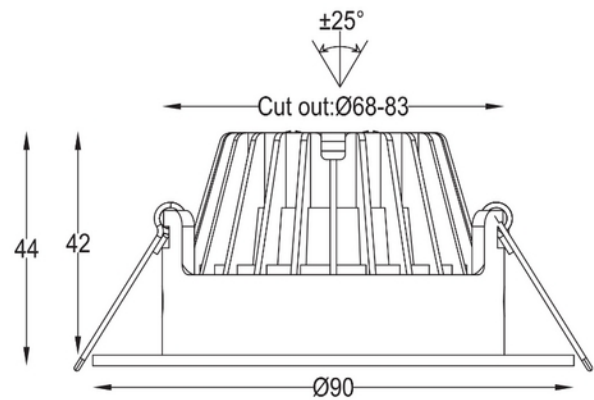

**PRODUKTDATABLAD**

Icarus 500lm 927 36° 7W WH phasecut Isosafe 8-pack

Art.no: 101975-36-3

*Lighting Solutions*

TEKNISK DATA	
IK (system)	IK02
IP (system)	IP20
IP Front/Bakside (system)	IP20/20
Utendørs	No
Hullmål (mm)	68-83mm

**PRODUKTDATABLAD**

Icarus 500lm 927 36° 7W WH phasecut Isosafe 8-pack

Art.no: 101975-36-3

DIMENSJONER	
Høyde (produkt) (mm)	44.0
Vekt (produkt) (kg)	2.725
Diameter (produkt) (mm)	90.0

MATERIALER OG OVERFLATER	
Farge	Hvit
RAL Kode	RAL9010
Korrosjonsklasse	C1
Overflatebehandling	Pulverlakkert
Kapslingsmateriale	Aluminium
Diffusere Materiale	Aluminium