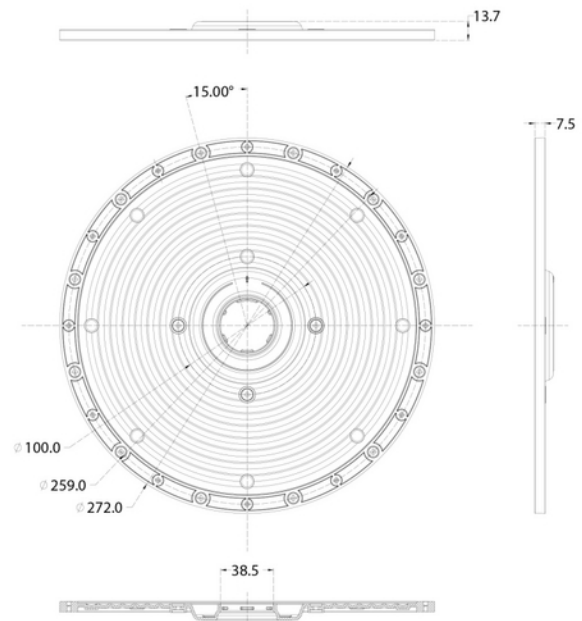

PRODUKTDATABLAD
Ufo U - Lens 60° - 200W
Art.no: 102335-60

Lighting Solutions

Ufo U - Lens 60° - 200W

60° linse til Ufo U 200W

TEKNISK DATA	
Utendørs	No

LYSTEKNISKE DATA	
Linse (Diffusor)	Lens
Strålevinkel (°)	60°

DIMENSJONER	
Høyde (produkt) (mm)	13.7
Diameter (produkt) (mm)	272.0

MATERIALER OG OVERFLATER	
Farge	Klar

PRODUKTDATABLAD
Ufo U - Lens 60° - 200W
Art.no: 102335-60

Lighting Solutions

ENERGI OG GODKJENNING	
CE-merke	Yes