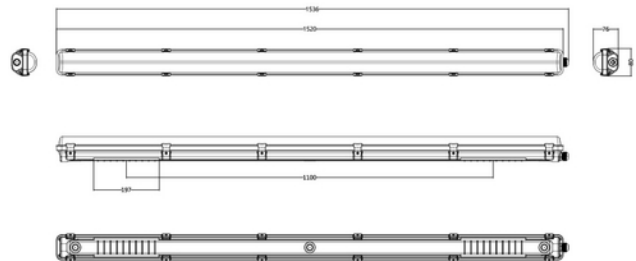

**PRODUKTDATABLAD**

Stream Y NWC 7200lm 840 Opal 120° 42W 5x2,5 IP65 L:1536mm

Art.no: 102452-NW-02

*Lighting Solutions*

Stream Y NWC 7200lm 840 Opal 120° 42W 5x2,5 IP65 L:1536mm

Stream Y NWC er en IP65 forseglet industriell lysarmatur for tak eller nedhengt montering ved bruk av wire (tilvalg). Armaturen har mange bruksområder som garasje, industri og lager. Armaturen har gjennomgangskobling (5x2,5 mm²), dette sikrer effektiv installasjon uten verktøy. Med Norlux Wireless Connect integrert i armaturen, har du moderne lysstyringsteknologi uten behov for ekstra kabling. Da åpnes mulighetene for styring, dimming, individuell gruppering og sensorikk helt trådløst med Bluetooth-kommunikasjon, med [Norlux Wireless Connect](#) system for kontroll.

**PRODUKTDATABLAD**

Stream Y NWC 7200lm 840 Opal 120° 42W 5x2,5 IP65 L:1536mm

Art.no: 102452-NW-02

*Lighting Solutions*

TEKNISK DATA	
IK (system)	IK08
IP (system)	IP65
Utendørs	No
Driftstemperatur (°C)	-20 - 40

DIMENSJONER	
Lengde (produkt) (mm)	1536.0
Bredde (produkt) (mm)	76.0
Høyde (produkt) (mm)	80.0
Vekt (produkt) (kg)	2.04

MATERIALER OG OVERFLATER	
Farge	Grå

MONTERING OG TILKOBLING	
Bruksområde	Næring, Parkeringshus
Montering	Utenpåliggende, Nedhengt
Tilkobling (system)	Terminalx2