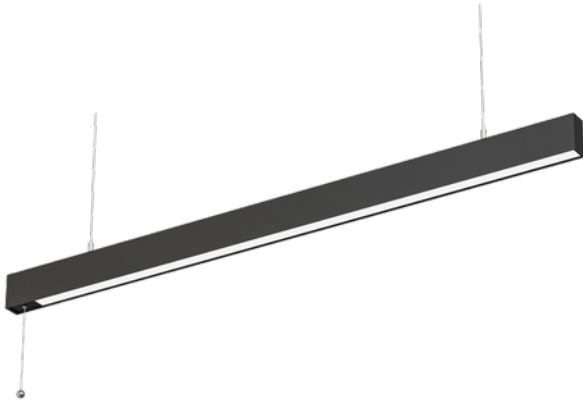

**FDV DOKUMENTASJON**

Benu Slim 6700lm 930 140/90° 50W BK 2xDALI 5P-WAGO(Tridonic)

Art.no: 102523-140-2-ddd

*Lighting Solutions*

## Benu Slim 6700lm 930 140/90° 50W BK 2xDALI 5P-WAGO(Tridonic)

SPESIFIKASJONER	
Dimmefunksjon (system)	DALI2
IK	IK02
Driftstemperatur (°C)	45
Lumen ut (system) (lm)	6117
Fargekode	930
Lyskildetype	LED (innebygget)
Sokkel / Base	N/A
Levetid (t)	L80B10: 100 000
MacAdam (SDCM)	3
Driftspenning LED (max tp=25) (V)	3.0
Driftspenning LED (min tp=65) (V)	2.5
Lengde (produkt) (mm)	1206.0

## FDV DOKUMENTASJON

Benu Slim 6700lm 930 140/90° 50W BK 2xDALI 5P-WAGO(Tridonic)

Art.no: 102523-140-2-ddd

*Lighting Solutions*

SPESIFIKASJONER	
Bredde (produkt) (mm)	35.0
Høyde (produkt) (mm)	70.0
Vekt (produkt) (kg)	2.0
Farge	Sort
RAL Kode	RAL9005