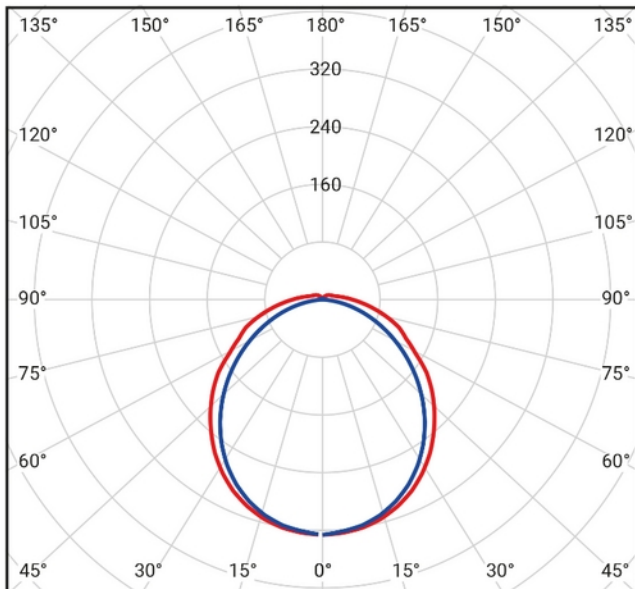

Art.no: 10254834

*Lighting Solutions*

TEKNISK DATA	
Utendørs	Yes
Driftstemperatur (°C)	-25 - 35

LYSTEKNISKE DATA	
Lumen ut (system) (lm)	6000
Effektivitet (system) (lm/W)	136
Fargegjengivelse (CRI / Ra) (>=)	80
Fargetemperatur (CCT) (K)	4000
Fargekode	840
Lyskildetype	LED (innebygget)
Linse (Diffusor)	Opal
Strålevinkel (°)	90°
Levetid (t)	L80B10: 100 000
MacAdam (SDCM)	3

DIMENSJONER	
Lengde (produkt) (mm)	1480.0
Bredde (produkt) (mm)	76.0
Høyde (produkt) (mm)	67.0
Vekt (produkt) (kg)	2.3

MATERIALER OG OVERFLATER	
Farge	Grå
RAL Kode	RAL7035

**PRODUKTDATABLAD**

Base 6000lm 840 Opal 45W IP69K L=1480mm 3m cable PMMA  
Art.no: 10254834

**LYSDISTRIBUSJON**

cd/klm  
— C0 - C180 — C90 - C270

$\eta = 100\%$