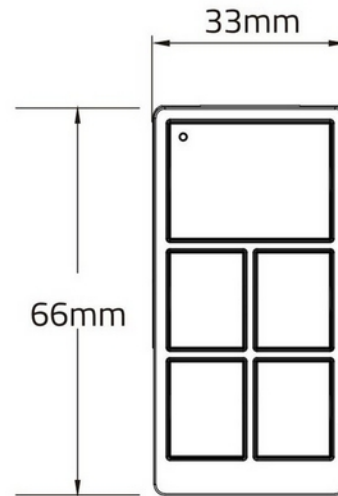

PRODUKTDATABLAD
NWC Wall Switch
Art.no: 102551-NW-01

Lighting Solutions

NWC Wall Switch

IP20

Bryter for [Norlux Wireless Connect](#). Dette er en allsidig, batteridrevet Bluetooth trådløs bryter som gir sømløs kontroll med [Norlux Wireless Connect](#) enheter. Den tilbyr ulike funksjoner, som PÅ/AV, DIM+/DIM- for lysjustering, AUTO for automatisk kontroll, og tre tilpassbare scenarier. I tillegg kan bryteren fungere som en fjernkontroll, slik at du kan betjene ditt [Norlux Wireless Connect](#) system fra hvor som helst innenfor den trådløse rekkevidden, og sikrer pålitelig og sikker Bluetooth-kommunikasjon.

Lighting Solutions

| DIMENSJONER | |
|-----------------------|------|
| Lengde (produkt) (mm) | 66.0 |
| Bredde (produkt) (mm) | 33.0 |
| Høyde (produkt) (mm) | 12.0 |