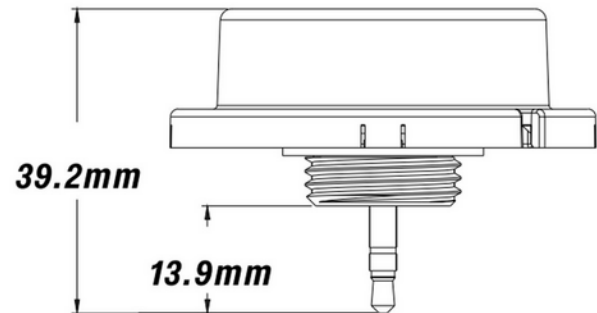

FDV DOKUMENTASJON
NWC Plug in node IP66
Art.no: 102551-NW-03

Lighting Solutions

NWC Plug in node IP66

PRODUKTBESKRIVELSE

Denne noden er en avansert Bluetooth-styringsnode designet for problemfri integrering med Norlux Wireless Connect. Med et forbedret antenne design oppnår den en overlegen rekkevidde på opptil 100 meter, noe som gjør den optimal for store installasjoner. IP66.

FUNKSJONSBEKRIVELSE

NWC Plug in node IP66 fungerer som en Bluetooth-styringsnode som muliggjør trådløs tilkobling til Norlux Wireless Connect-systemet. Den har IP66-klassifisering, som gir beskyttelse mot støv og vann, noe som gjør den ideell for bruk i utfordrende miljøer. Med en rekkevidde på opptil 100 meter takket være det forbedrede antenne(designet, er den egnet for store installasjoner. Kapslingen er laget av UV-bestendig polykarbonat, og produktet kan enkelt resettes til fabrikkinnstilling ved å bruke en magnet i nærheten i 3 sekunder.

VEDLIKEHOLD

Rengjøres med fuktig klut

SPESIFIKASJONER	
Vedlikehold	Rengjøres med fuktig klut
Høyde (produkt) (mm)	39.2