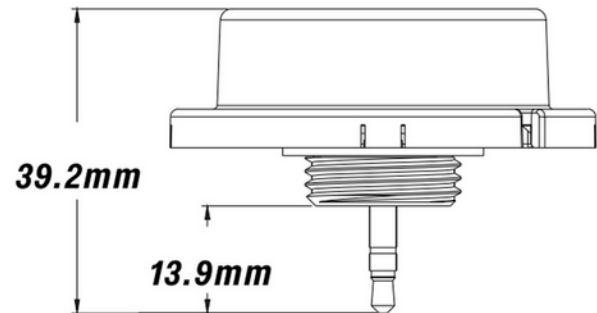

## NWC Plug in node IP66

Denne noden er en avansert Bluetooth-styringsnode designet for problemfri integrering med [Norlux Wireless Connect](#). Med et forbedret antenne design oppnår den en overlegen rekkevidde på opptil 100 meter, noe som gjør den optimal for store installasjoner. Den er IP66 og sikrer robust beskyttelse mot støv og vanninntrenging, mens den hvite finishen er spesifikt designet for å estetisk passe inn i kommersielle innendørs belysningsarmaturer. Kapslingen er laget av et polykarbonatmateriale, som gir enestående holdbarhet og motstand mot miljødegradering.

TEKNISK DATA	
IP (system)	IP66
Utendørs	Yes
Type (tilbehør)	Sensor

STYRING	
Norlux Wireless Connect	Implementert
System	NWC

DIMENSJONER	
Høyde (produkt) (mm)	39.2

**PRODUKTDATABLAD**  
NWC Plug in node IP66  
Art.no: 102551-NW-03