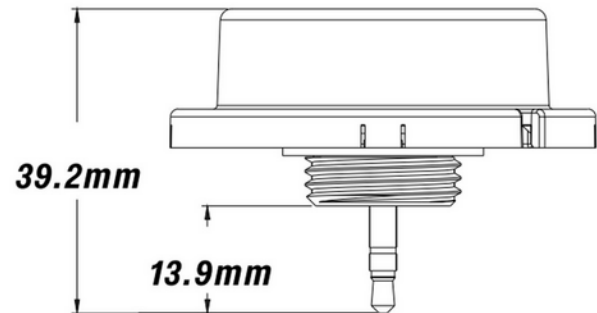

PRODUKTDATABLAD
NWC Plug in node IP66
Art.no: 102551-NW-03

Lighting Solutions

NWC Plug in node IP66

Denne noden er en avansert Bluetooth-styringsnode designet for problemfri integrering med [Norlux Wireless Connect](#). Med et forbedret antenne design oppnår den en overlegen rekkevidde på opptil 100 meter, noe som gjør den optimal for store installasjoner. Den er IP66 og sikrer robust beskyttelse mot støv og vanninntrenging, mens den hvite finishen er spesifikt designet for å estetisk passe inn i kommersielle innendørs belysningsarmaturer. Kapslingen er laget av et polykarbonatmateriale, som gir enestående holdbarhet og motstand mot miljødegradering.

TEKNISK DATA	
IP (system)	IP66
Produkt Familie	NWC Plug in node IP66
Utendørs	Yes
Type (tilbehør)	Sensor

STYRING	
Norlux Wireless Connect	Implementert
System	NWC

DIMENSJONER	
Høyde (produkt) (mm)	39.2

PRODUKTDATABLAD
NWC Plug in node IP66
Art.no: 102551-NW-03