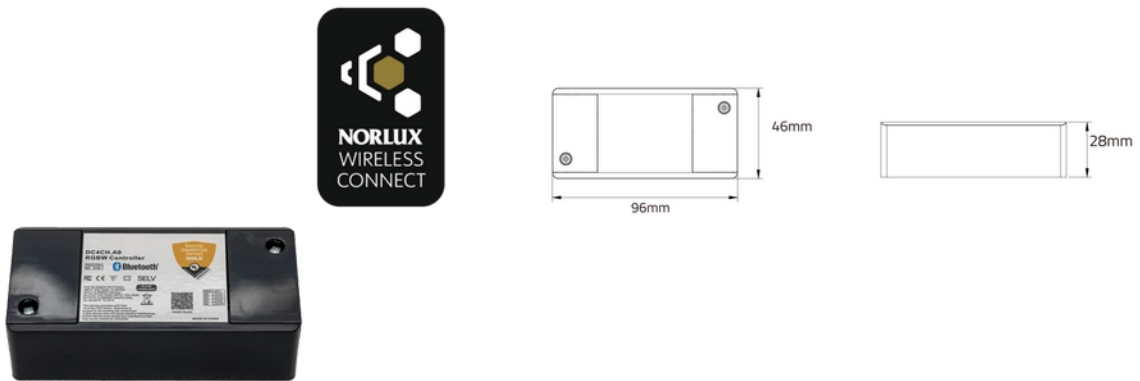

**PRODUKTDATABLAD**  
NWC Four channel RGBW Controller  
Art.no: 102551-NW-04

*Lighting Solutions*

## NWC Four channel RGBW Controller

IP20

NWC Fire kanal RGBW-kontrolleren er ideell for elektrikere og fagfolk som ønsker å skape imponerende belysningsløsninger. Den kan brukes i alt fra hjemmemiljøer til profesjonelle installasjoner, hvor fleksibilitet og kvalitet er avgjørende.

Produktet har en IP-grad på IP20.

TEKNISK DATA	
IP (system)	IP20
Driftstemperatur (°C)	0 - 55

STYRING	
System	NWC

DIMENSJONER	
Lengde (produkt) (mm)	96.0

DIMENSJONER	
Bredde (produkt) (mm)	46.0
Høyde (produkt) (mm)	28.0