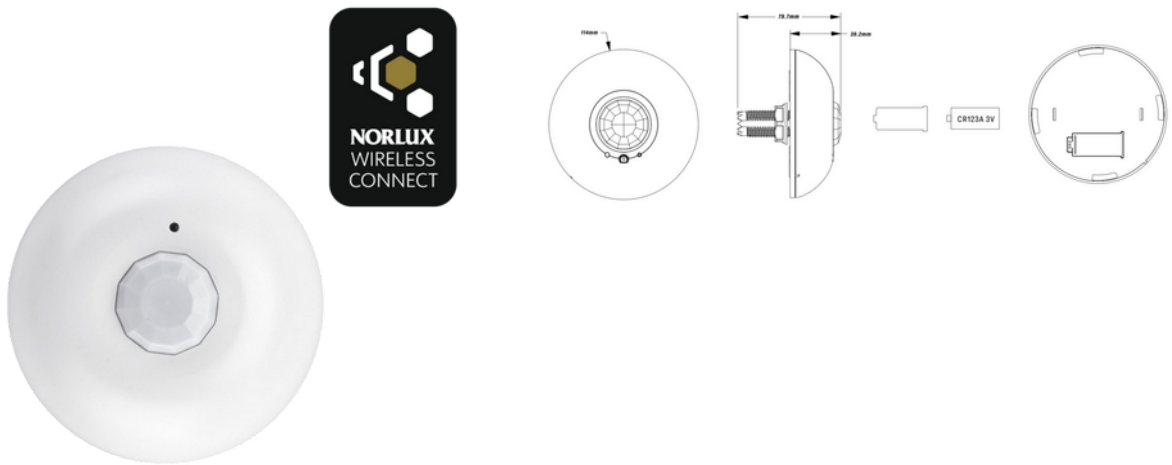

FDV DOKUMENTASJON
NWC Battery Powered Ceiling sensor
Art.no: 102551-NW-05

Lighting Solutions

NWC Battery Powered Ceiling sensor

PRODUKTBESKRIVELSE

Denne takmonterte bevegelsessensoren er batteridrevet og har innebygget dagslysstyring. Med Norlux Wireless Connect integrert i bevegelsessensoren, har du moderne lysstyringsteknologi uten behov for ekstra kabling.

FUNKSJONSBESKRIVELSE

Batteridrevet Drift: Denne sensoren benytter CR123A 3V batteri, noe som fjerner behovet for kompliserte kablingsystemer og forenkler monteringsprosessen.

Dagslysstyring: Den innebygde funksjonen for dagslysstyring justerer automatisk lysnivåene basert på den tilgjengelige mengden dagslys, noe som bidrar til reduserte energikostnader.

Trådløs Tilkobling: Med Norlux Wireless Connect-teknologi kan lysene enkelt styres og grupperes via Bluetooth, uten nødvendig ekstrapstyr.

Effektiv PIR-sensor: Sensortechnologien registrerer bevegelse innenfor en rekkevidde på 7 meter, og sikrer pålitelig aktivering av lysene når det er nødvendig.