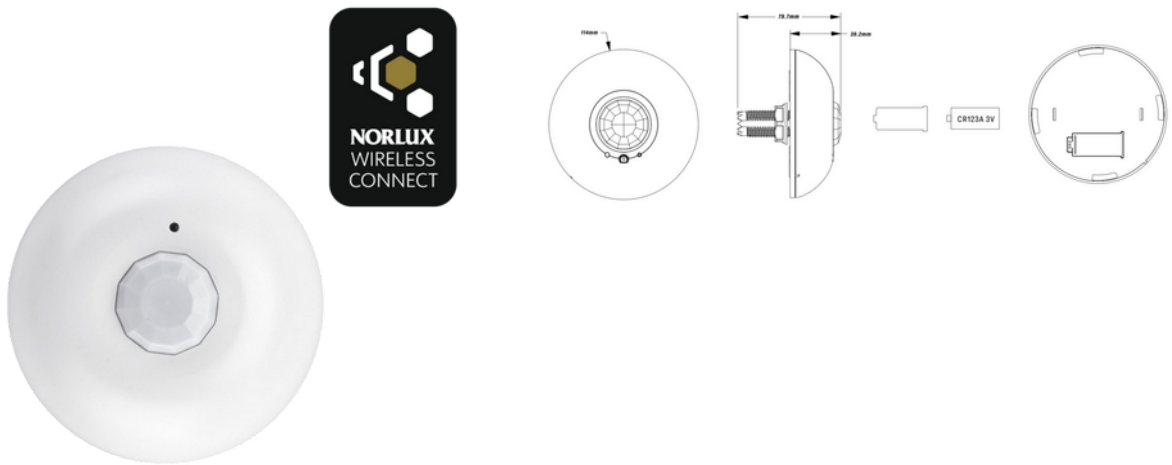

**PRODUKTDATABLAD**  
NWC Battery Powered Ceiling sensor  
Art.no: 102551-NW-05

*Lighting Solutions*

## NWC Battery Powered Ceiling sensor

Denne takmonterte bevegelsessensoren er batteridrevet og har innebygget dagslysstyring. Med [Norlux Wireless Connect](#) integrert i bevegelsessensoren, har du moderne lysterings teknologi uten behov for ekstra kabling. Da åpnes mulighetene for styring, dimming, individuell gruppering og sensorikk helt trådløst med Bluetooth-kommunikasjon.

TEKNISK DATA	
IP (system)	IP66
Driftstemperatur (°C)	-30 - 55
Passer i 55x55 rammesystem	Nei
Dekningsområde bevegelse (m)	7m
Monteringshøyde anbefalt (m)	2.4m

STYRING	
Forsyningsspenning	CR123A 3V
Antall kanaler	1
Manuell styring	Nei
Norlux Wireless Connect	Implementert
Teknologi	Bluetooth v5.0

STYRING	
Toveis radiofrekvens	Nei
Busstilkobling inkludert	Nei
System	NWC

DIMENSJONER	
Høyde (produkt) (mm)	39.2

MATERIALER OG OVERFLATER	
Farge	Hvit

MONTERING OG TILKOBLING	
Bruksområde	Innendørs
Montering	Tak