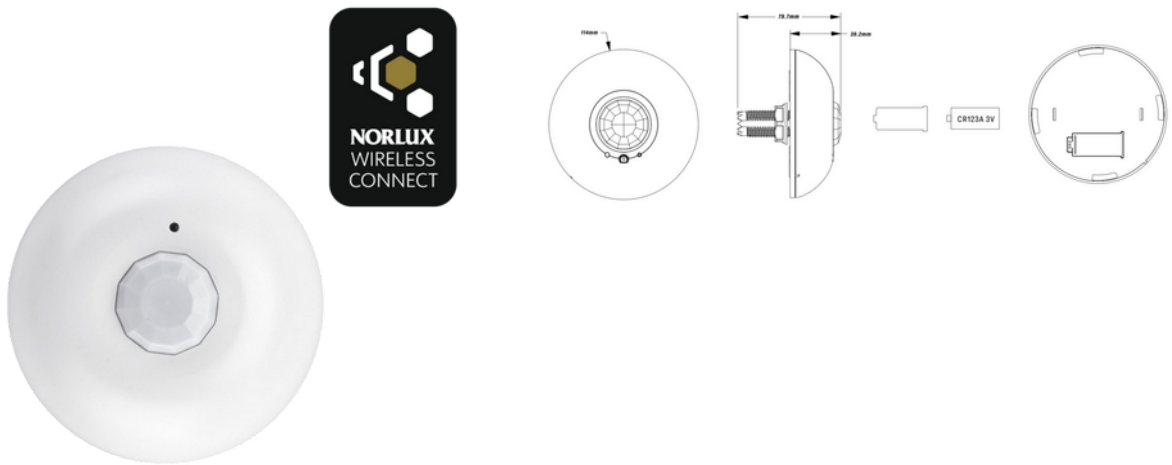

**PRODUKTDATABLAD**  
NWC Battery Powered Ceiling sensor  
Art.no: 102551-NW-05

*Lighting Solutions*

## NWC Battery Powered Ceiling sensor

Denne takmonterte bevegelsessensoren er batteridrevet og har innebygget dagslysstyring. Med [Norlux Wireless Connect](#) integrert i bevegelsessensoren, har du moderne lysstyringsteknologi uten behov for ekstra kabling. Da åpnes mulighetene for styring, dimming, individuell gruppering og sensorikk helt trådløst med Bluetooth-kommunikasjon.

TEKNISK DATA	
IP (system)	IP66
Produkt Familie	NWC Battery Powered Ceiling sensor
Driftstemperatur (°C)	-30 - 55
Passer i 55x55 rammesystem	Nei
Dekningsområde bevegelse (m)	7m
Monteringshøyde anbefalt (m)	2.4m

DIMENSJONER	
Høyde (produkt) (mm)	39.2

MATERIALER OG OVERFLATER	
Farge	Hvit

MONTERING OG TILKOBLING	
Bruksområde	Innendørs
Montering	Tak