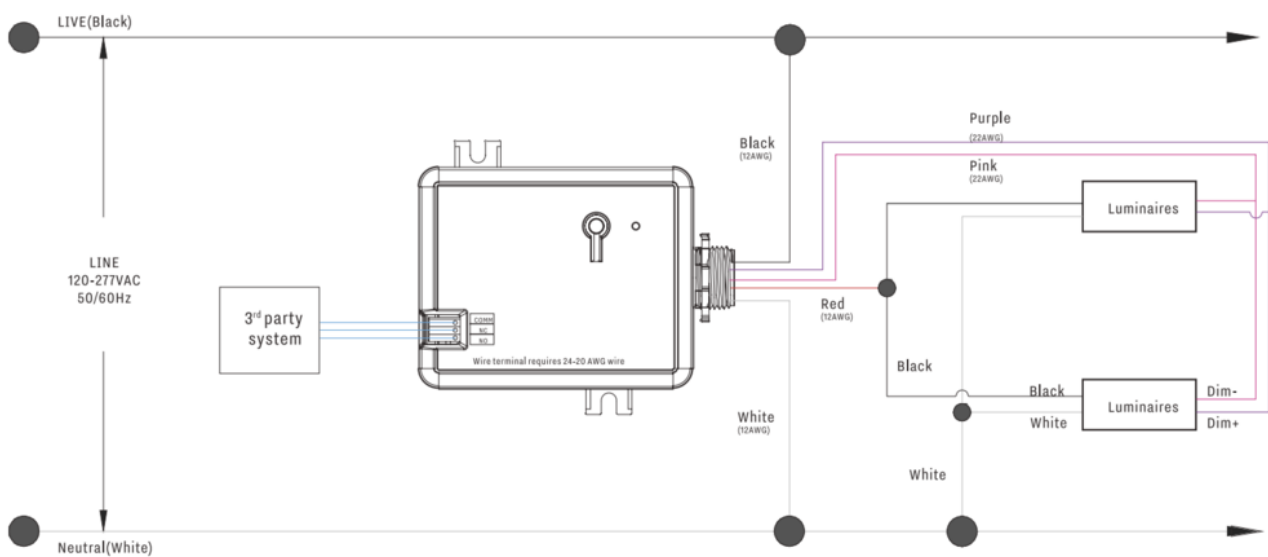

## NWC 20A Zone Controller with Dry Contact Port

20A relé som gir trådløs kontroll av flere lysarmaturer. Ved å bruke tørrkontaktutgang (normalt åpen/normalt lukket) kan det også sendes signaler til tredjepartssystemer for integrasjon, som for eksempel HVAC.

ELEKTRISKE DATA	
Inngangseffekt	2400W maks 120V, 5540W maks 277V
Maks Effekt (A)	20.0

TEKNISK DATA	
IP (system)	IP20
Driftstemperatur (°C)	-30 - 55
Rekkevidde	60m

STYRING	
Forsyningsspenning	120-277V AC
Antall kanaler	1
Antall utganger	1
Manuell styring	Nei

STYRING	
Norlux Wireless Connect	Implementert
Radiofrekvens	2.4GHz ± 75MHz
Teknologi	Bluetooth v5.0
Toveis radiofrekvens	Ja
Monteringsmetode	Skrue
Dimming	Class 2, 0-10V DC 10mA Maks
System	NWC

DIMENSJONER	
Lengde (produkt) (mm)	101.0
Bredde (produkt) (mm)	70.8
Høyde (produkt) (mm)	29.9

## KOBLINGSSKJEMA

Please note: the "COMM/NC" is for normal close dry contact. "COMM/NO" is for normal open dry contact output.