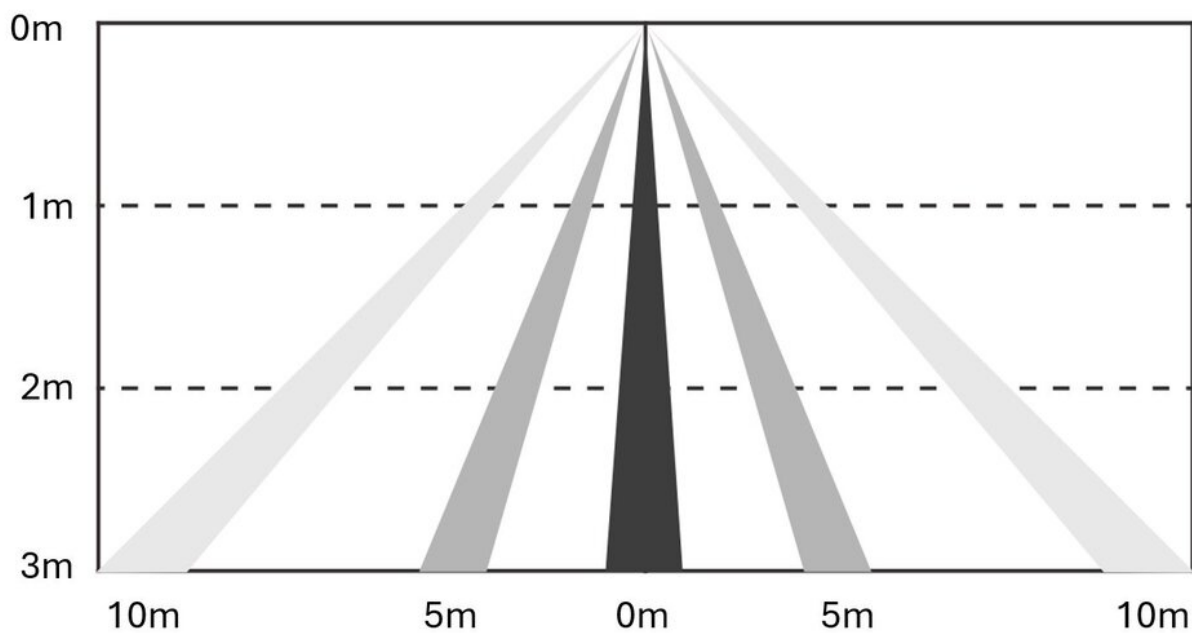

VEDLIKEHOLD

Rengjøres med fuktig klut

SPESIFIKASJONER	
Vedlikehold	Rengjøres med fuktig klut
Driftstemperatur (°C)	55
Forsyningsspenning	230VAC
Maks Effekt	2300W
Antall kanaler	1
Antall utganger	1

SPESIFIKASJONER	
Manuell styring	Nei
Radiofrekvens	2.4G Hz
Teknologi	Bluetooth v5.0
Lengde (produkt) (mm)	114.0
Høyde (produkt) (mm)	58.5

DETEKSJONSOMRÅDE

KOBLINGSSKJEMA