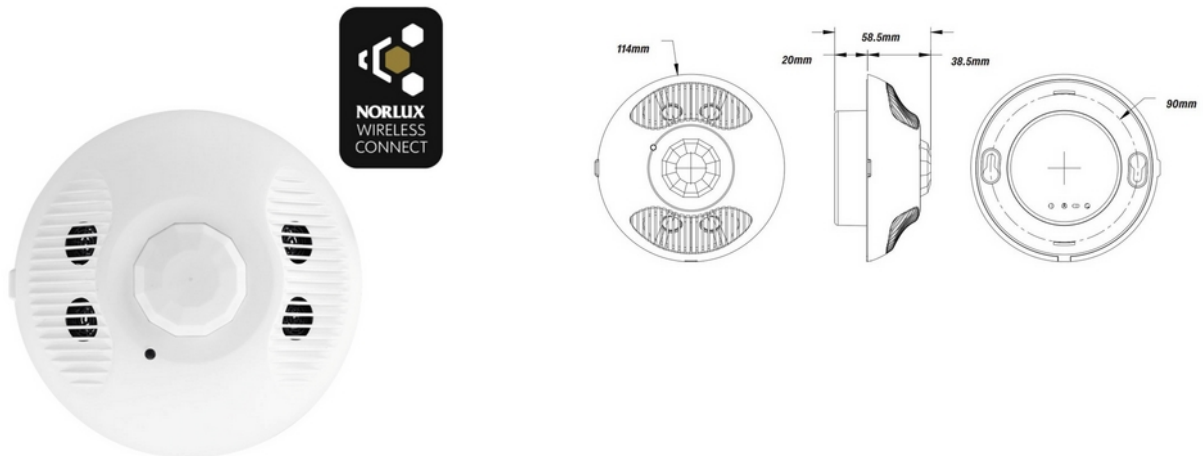

PRODUKTDATABLAD
NWC 230V Ceiling sensor
Art.no: 102551-NW-12

Lighting Solutions

NWC 230V Ceiling sensor

IP20

Bluetooth

NWC 230V tak detektor for innfelling med Bluetooth og dual-tech bevegelsessensor som kombinerer PIR og ultrasoniske teknologier for å gi høy nøyaktighet og bred dekning. Den har integrert 10A rele, dagslysstyring og 0-10V dimming med fargejustering (CCT). Igangsetting via Norlux-appen lar sensoren slå på en last og holde den på hvis en eller begge teknologiene oppdager bevegelse. Detektoren fungerer sømløst sammen med andre trådløse enheter i NWC-systemet.

TEKNISK DATA	
IP (system)	IP20
Driftstemperatur (°C)	-30 - 55
Passer i 55x55 rammesystem	Nei

STYRING	
Forsyningsspenning	230VAC
Maks Effekt	2300W
Antall kanaler	1
Antall utganger	1
Manuell styring	Nei
Norlux Wireless Connect	Implementert
Radiofrekvens	2.4G Hz
Teknologi	Bluetooth v5.0

STYRING	
Toveis radiofrekvens	Ja
CO2	Nei
Dimming	0-10V (CCT)
System	NWC

DIMENSJONER	
Lengde (produkt) (mm)	114.0
Høyde (produkt) (mm)	58.5

MATERIALER OG OVERFLATER	
Farge	Hvit

MONTERING OG TILKOBLING	
Bruksområde	Innendørs
Montering	Tak