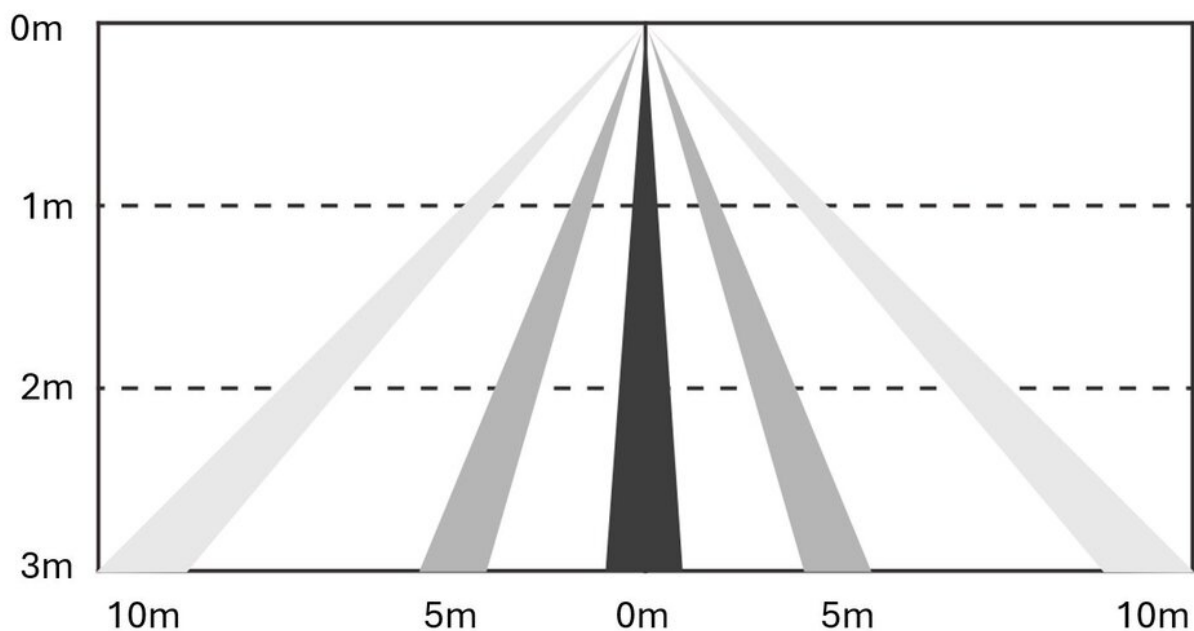

STYRING	
Toveis radiofrekvens	Ja
CO2	Nei
Dimming	0-10V (CCT)
System	NWC

DIMENSJONER	
Lengde (produkt) (mm)	114.0
Høyde (produkt) (mm)	58.5

MATERIALER OG OVERFLATER	
Farge	Hvit

MONTERING OG TILKOBLING	
Bruksområde	Innendørs
Montering	Tak

DETEKSJONSOMRÅDE