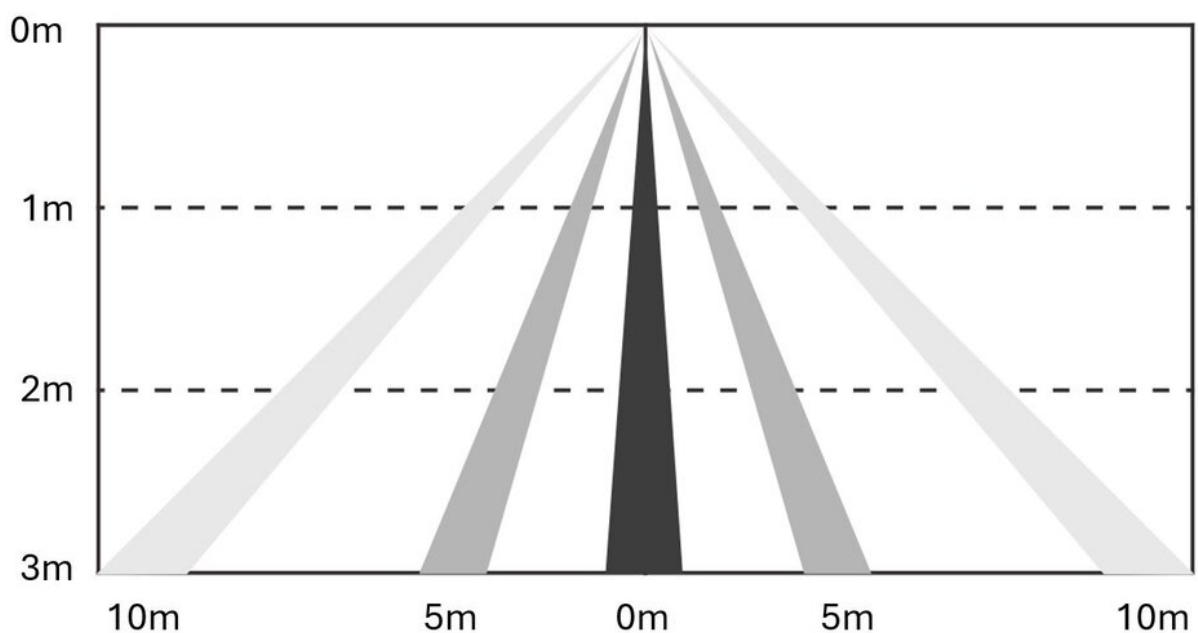

STYRING	
Teknologi	Bluetooth v5.0
Toveis radiofrekvens	Ja
CO2	Nei
Dimming	0-10V (CCT)
System	NWC

DIMENSJONER	
Lengde (produkt) (mm)	114.0
Høyde (produkt) (mm)	58.5

MATERIALER OG OVERFLATER	
Farge	Hvit

MONTERING OG TILKOBLING	
Bruksområde	Innendørs
Montering	Tak

DETEKSJONSOMRÅDE