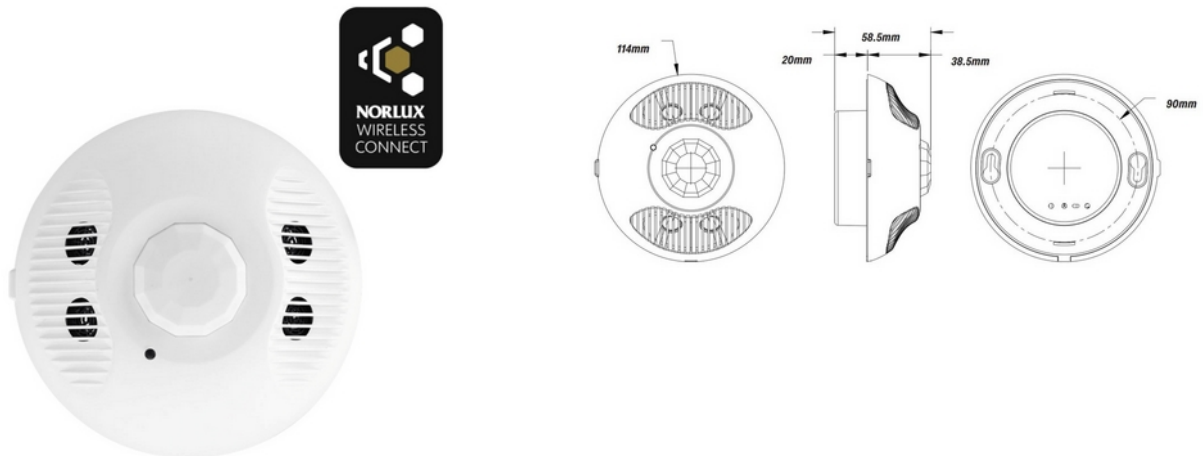

PRODUKTDATABLAD
NWC 230V Ceiling sensor
Art.no: 102551-NW-12

Lighting Solutions

NWC 230V Ceiling sensor

IP20

Bluetooth®

NWC 230V tak detektor for innfelling med Bluetooth og dual-tech bevegelsessensor som kombinerer PIR og ultrasoniske teknologier for å gi høy nøyaktighet og bred dekning. Den har integrert 10A rele, dagslysstyring og 0-10V dimming med fargejustering (CCT). Igangsetting via Norlux-appen lar sensoren slå på en last og holde den på hvis en eller begge teknologiene oppdager bevegelse. Detektoren fungerer sømløst sammen med andre trådløse enheter i NWC-systemet.

TEKNISK DATA	
IP (system)	IP20
Produkt Familie	NWC
Driftstemperatur (°C)	-30 - 55
Passer i 55x55 rammesystem	Nei

STYRING	
Forsyningsspenning	230VAC
Maks Effekt	2300W
Antall kanaler	1
Antall utganger	1
Manuell styring	Nei
Norlux Wireless Connect	Implementert
Radiofrekvens	2.4G Hz

STYRING	
Teknologi	Bluetooth v5.0
Toveis radiofrekvens	Ja
CO2	Nei
Dimming	0-10V (CCT)
System	NWC

DIMENSJONER	
Lengde (produkt) (mm)	114.0
Høyde (produkt) (mm)	58.5

MATERIALER OG OVERFLATER	
Farge	Hvit

MONTERING OG TILKOBLING	
Bruksområde	Innendørs
Montering	Tak