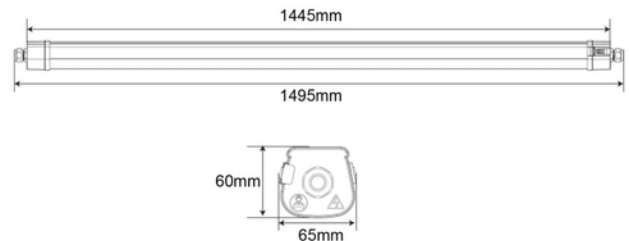

**PRODUKTDATABLAD**

Orion G2 NWC 6400lm 840 40W 120° 1500mm

Art.no: 102616-NW-120-1

*Lighting Solutions*

Orion G2 NWC 6400lm 840 40W 120° 1500mm

Orion G2 NWC er en energieffektiv industriarmatur. Med IP65 og IK08 er den egnet for bruk i tøffe omgivelser både innendørs og utendørs, i våte og støvete miljøer. Armaturen er utstyrt med power switch hvor du enkelt kan endre effekten via en DIP-switch. Gjennomgangskobling for serieinstallasjon og QuickConnect for enkel installasjon. Med Norlux Wireless Connect integrert i armaturen, har du moderne lysstyringsteknologi uten behov for ekstra kabling. Da åpnes mulighetene for styring, dimming, individuell gruppering og sensorikk helt trådløst med Bluetooth-kommunikasjon.

**PRODUKTDATABLAD**

Orion G2 NWC 6400lm 840 40W 120° 1500mm

Art.no: 102616-NW-120-1

*Lighting Solutions*

TEKNISK DATA	
IK (system)	IK08
IP (system)	IP65
Utendørs	No
Driftstemperatur (°C)	-20 - 40
Viderekobling (mm ²)	5x2,5

STYRING	
Norlux Wireless Connect	Implementert
Teknologi	Bluetooth
Mesh	Ja
System	NWC

DIMENSJONER	
Lengde (produkt) (mm)	1525.0
Bredde (produkt) (mm)	65.0
Høyde (produkt) (mm)	60.0
Vekt (produkt) (kg)	1.3