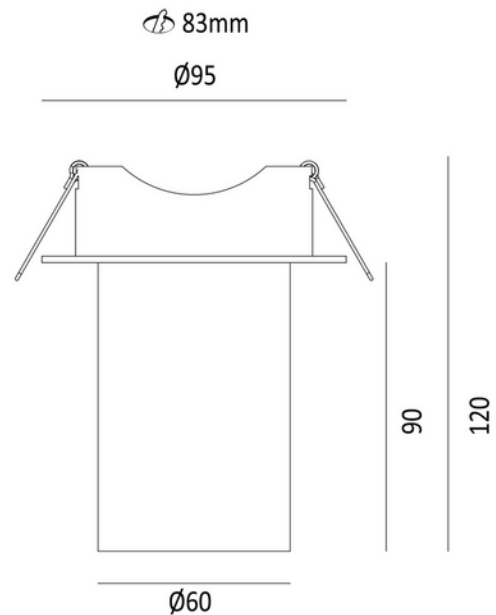

**PRODUKTDATABLAD**

Amor 1120lm 927 40° 7W Ø83mm Quartz Bronze DALI
Art.no: 102880-40-27-ddd

Lighting Solutions

Amor 1120lm 927 40° 7W Ø83mm Quartz Bronze DALI

ELEKTRISKE DATA	
Beskyttelsesklasse	2
Dimmefunksjon (system)	DALI2
Spenning (V)	230V 50Hz
Driftspenning LED (mA)	150
Effekt (system) (W)	7
Nøddlys (t)	Uten nøddlys
Nøddlystest	N/A

TEKNISK DATA	
IK (system)	IK02
IP (system)	IP20
IP Front/Bakside (system)	IP20/20
Utendørs	No

**PRODUKTDATABLAD**

Amor 1120lm 927 40° 7W Ø83mm Quartz Bronze DALI

Art.no: 102880-40-27-ddd

*Lighting Solutions*

TEKNISK DATA	
Hullmål (mm)	83mm
Driftstemperatur (°C)	-20 - 45

LYSTEKNISKE DATA	
Lumen ut (system) (lm)	790
Varm lumen (t=65) fra chip (lm)	750
Kald lumen (t=25) fra chip (lm)	1120
Effektivitet (system) (lm/W)	112
Fargegjengivelse (CRI / Ra) (>=)	95
Fargetemperatur (CCT) (K)	2700
Fargekode	927
Lyskildetype	LED (innebygget)
Sokkel / Base	N/A
Linse (Diffusor)	Klar
Strålevinkel (°)	40
Levetid (t)	L80: 100 000
MacAdam (SDCM)	3
UGR (<=)	15
Produsent (lyskilde)	Sunpu
Produsentbeskrivelse (COB)	COB
Driftstrøm LED (min-max) (mA)	200 - 450
Driftspenning LED (max tp=25) (V)	38.0
Driftspenning LED (min tp=65) (V)	31.0

DIMENSJONER	
Lengde (produkt) (mm)	60.0
Bredde (produkt) (mm)	60.0
Høyde (produkt) (mm)	90.0
Vekt (produkt) (kg)	0.480555555555556
Diameter (produkt) (mm)	60.0

MATERIALER OG OVERFLATER	
Farge	Quartz Bronze
Korrosjonsklasse	C1
Kapslingsmateriale	Aluminium
Diffusere Materiale	Aluminium