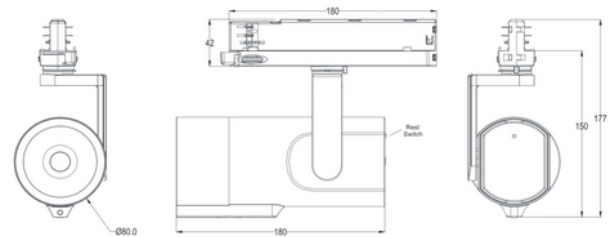

**PRODUKTDATABLAD**

NSW K Pro Dual AiColor+People Counting 35W 24° 3-Cir WH

Art.no: 103250-24-3

*Lighting Solutions*

NSW K Pro Dual AiColor+People Counting 35W 24° 3-Cir WH

Denne serien er andre generasjon av AiOT-spotlight-produkter, som revolusjonerer belysningsindustrien for detaljhandel. Designet er kompakt og elegant, og mer kostnadseffektivt. Serien dekker nesten fem ulike installasjonstyper, to størrelser og fire lysfordelinger. Disse lampene er utviklet for å gi en personlig handleopplevelse og innsikt i butikkmiljøet.

**PRODUKTDATABLAD**

NSW K Pro Dual AlColor+People Counting 35W 24° 3-Cir WH

Art.no: 103250-24-3

*Lighting Solutions*

LYSTEKNISKE DATA	
Lumen ut (system) (lm)	2500
Varm lumen (t=65) fra chip (lm)	2500
Kald lumen (t=25) fra chip (lm)	2700
Effektivitet (system) (lm/W)	65
Fargegjengivelse (CRI / Ra) (>=)	90
Fargetemperatur (CCT) (K)	2700-6500
Fargekode	RGBW
Lyskildetype	LED (innebygget)
Linse (Diffusor)	Lens
Strålevinkel (°)	24°
Levetid (t)	L80B10: 72 000
MacAdam (SDCM)	3
UGR (<=)	10
Produsent (lyskilde)	Ledteen
Produsentbeskrivelse (COB)	WW+RGB
Driftspenning LED (max tp=25) (V)	36.0
Driftspenning LED (min tp=65) (V)	36.0