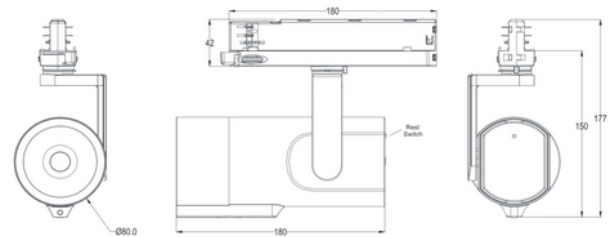

**PRODUKTDATABLAD**

NSW K Pro Dual AIColor+People Counting 35W 36° 3-Cir WH

Art.no: 103250-36-3

*Lighting Solutions*

NSW K Pro Dual AIColor+People Counting 35W 36° 3-Cir WH

Denne serien er andre generasjon av AIoT-spotlight-produkter, som revolusjonerer belysningsindustrien for detaljhandel. Designet er kompakt og elegant, og mer kostnadseffektivt. Serien dekker nesten fem ulike installasjonstyper, to størrelser og fire lysfordelinger. Disse lampene er utviklet for å gi en personlig handleopplevelse og innsikt i butikkmiljøet.

**PRODUKTDATABLAD**

NSW K Pro Dual AlColor+People Counting 35W 36° 3-Cir WH

Art.no: 103250-36-3

*Lighting Solutions*

LYSTEKNISKE DATA	
Lumen ut (system) (lm)	2500
Varm lumen (t=65) fra chip (lm)	2500
Kald lumen (t=25) fra chip (lm)	2700
Effektivitet (system) (lm/W)	65
Fargegjengivelse (CRI / Ra) (>=)	90
Fargetemperatur (CCT) (K)	2700-6500
Fargekode	RGBW
Lyskildetype	LED (innebygget)
Linse (Diffusor)	Lens
Strålevinkel (°)	36°
Levetid (t)	L80B10: 72 000
MacAdam (SDCM)	3
UGR (<=)	10
Produsent (lyskilde)	Ledteen
Produsentbeskrivelse (COB)	WW+RGB
Driftspenning LED (max tp=25) (V)	36.0
Driftspenning LED (min tp=65) (V)	36.0

DRIVER / BALLAST	
Produsent (driver)	Kinglumi
Flimmerfri	Ja

STYRING	
Mesh	Ja
System	NSW

DIMENSJONER	
Bredde (produkt) (mm)	80.0
Høyde (produkt) (mm)	180.0
Vekt (produkt) (kg)	1.0
Diameter (produkt) (mm)	80.0