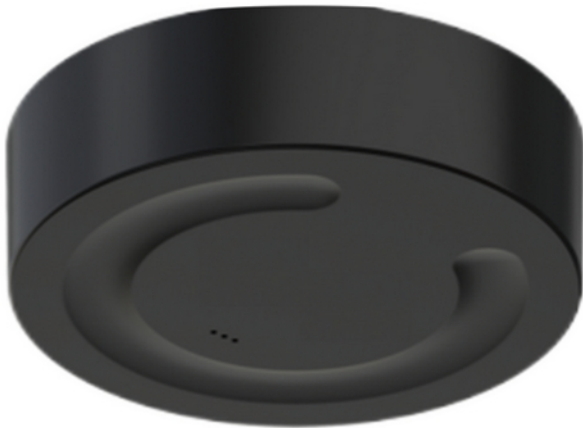

PRODUKTDATABLAD  
NSW Pro Gateway BK  
Art.no: 103260-2

Lighting Solutions

## NSW Pro Gateway BK

IP20

Fjernstyr alle enheter via Internett – slå av/på, juster innstillinger, aktiver automatisk modus og spar energi. Sett tidtakere for døgnyrtemebelysning og tidsstyring – uansett hvor du er.

Koble opptil 100 enheter via Bluetooth Mesh og samle innsikt om produktbruk. Data lagres sikkert i en Europeisk Sky-tjeneste, med lokal backup ved nettbrudd.

Velg mellom hvit eller svart utførelse, utenpåliggende eller pendelmontert installasjon, og strøm via PoE eller 12V DC.