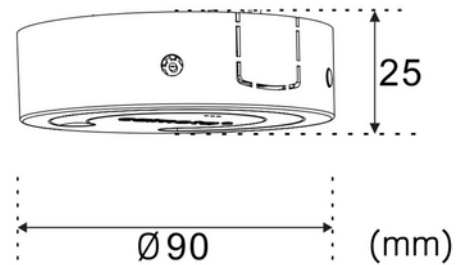

PRODUKTDATABLAD
NSW Pro Gateway BK
Art.no: 103260-2

Lighting Solutions

NSW Pro Gateway BK

IP20

Fjernstyr alle enheter via Internett – slå av/på, juster innstillinger, aktiver automatisk modus og spar energi. Sett tidtakere for døgnyrtemebelysning og tidsstyring – uansett hvor du er.

Koble opptil 100 enheter via Bluetooth Mesh og samle innsikt om produktbruk. Data lagres sikkert i en Europeisk Sky-tjeneste, med lokal backup ved nettbrudd.

Velg mellom hvit eller svart utførelse, utenpåliggende eller pendelmontert installasjon, og strøm via PoE eller 12V DC.

Egnet for: supermarkeder, motebutikker, matbutikker, bilforhandlere, møbelbutikker, kunstgallerier, kontorer, hjem og mer.

TEKNISK DATA	
IP (system)	IP20
Driftstemperatur (°C)	0 - 40

STYRING	
Forsyningsspenning	12VDC eller PoE
Manuell styring	Nei
Med LED-indikasjon	Ja
Teknologi	Bluetooth
System	NSW

MATERIALER OG OVERFLATER	
Farge	Sort