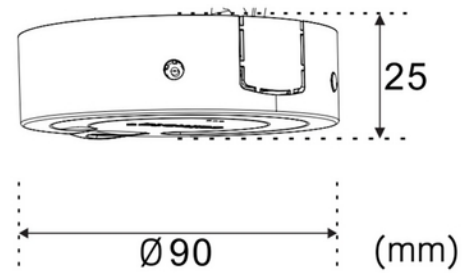

**PRODUKTDATABLAD**

NSW Smart Sensor Surface 3in1: PC/HM/AS BK

Art.no: 103261-2

*Lighting Solutions*

NSW Smart Sensor Surface 3in1: PC/HM/AS BK

Norlux Smart Wireless Smart Sensor Surface 3in1 er en intelligent løsning for butikker som ønsker å optimalisere belysningen og analysere kundestrøm. Den egner seg perfekt til detaljhandelen, der effektiv lysstyring kan påvirke kundeopplevelsen og øke salget.

Sensoren tilbyr funksjoner som heatmapping, kundetelling og automatisk scenefunksjon. Med en deteksjonsvinkel på 120° og et deteksjonsområde fra 3m til 4m høyde, dekker den store arealer. Strømforsyning via PoE eller 12V DC gir fleksibilitet ved installasjon.