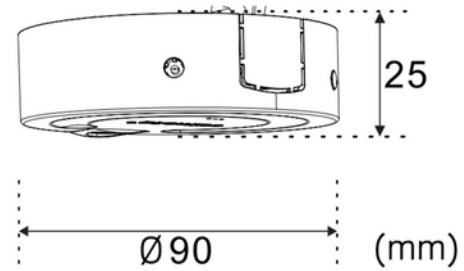

**PRODUKTDATABLAD**

NSW Smart Sensor Surface 3in1: PC/HM/AS WH

Art.no: 103261-3

*Lighting Solutions*

NSW Smart Sensor Surface 3in1: PC/HM/AS WH

Norlux Smart Wireless Smart Sensor Surface 3in1 er en intelligent løsning for butikker som ønsker å optimalisere belysningen og analysere kundestrøm. Den egner seg perfekt til detaljhandelen, der effektiv lysstyring kan påvirke kundeopplevelsen og øke salget.

Sensoren tilbyr funksjoner som heatmapping, kundetelling og automatisk scenefunksjon. Med en deteksjonsvinkel på 120° og et deteksjonsområde fra 3m til 4m høyde, dekker den store arealer. Strømforsyning via PoE eller 12V DC gir fleksibilitet ved installasjon.

Produktet har IP20-klassifisering.

ELEKTRISKE DATA	
Spenning (V)	230V 50Hz

TEKNISK DATA	
IP (system)	IP20
Utendørs	No
Driftstemperatur (°C)	0 - 35

**PRODUKTDATABLAD**

NSW Smart Sensor Surface 3in1: PC/HM/AS WH